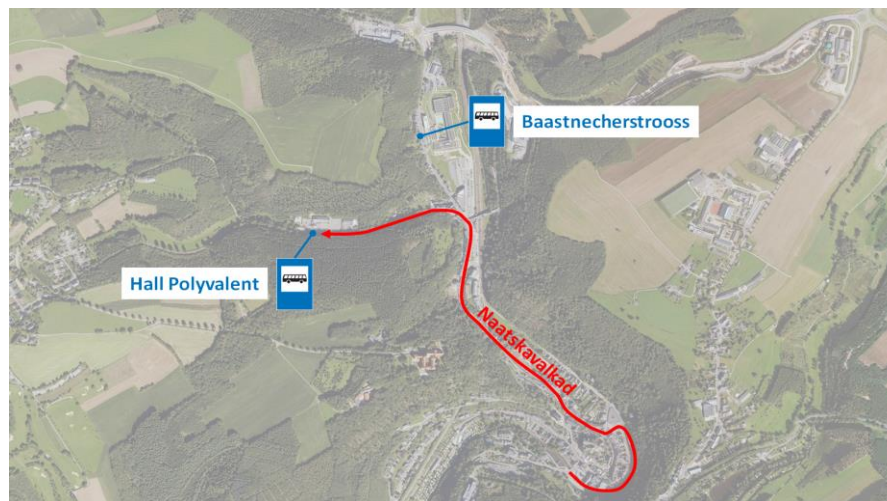

D

Aller Bus D

16:00	21:00	Boulaide	Post
16:02	21:02	Baschleiden	Kiirch
16:09	21:09	Harlange	Bei der Schoul
16:11	21:11	Watrange	Walter
16:13	21:13	Tarchamps	Kiirch
16:16	21:16	Sonlez	Koschter
16:17	21:17	Doncols	Um Wäschbur
16:18	21:18	Bohey	Um Weiher
16:26	21:26	Niederwampach	Haaptstrooss
16:28	21:28	Oberwampach	Bréck
16:35	21:35	Troine-Route	Op der Strooss
16:38	21:38	Troine	Duarrefstrooss
16:44	21:44	Hoffelt	Bei der Kirich
16:47	21:47	Hachiville	Duärrefstrooss
16:51	21:51	Weiler	Duärrefstrooss
16:56	21:56	Asselborn	Seeërei
17:00	22:00	Stockem	Duärrefstrooss
17:03	22:03	Rumlange	Om Knäppchen
<i>via N18 (Rte de Bastogne)</i>			
17:10	22:10	Cervaux	Baastnecherstrooss
|	|	Cervaux	Hall Polyvalent

Retour Bus D

|	03:20	Cervaux	Hall Polyvalent
22:30	03:25	Cervaux	Baastnecherstrooss

Pläng

Mindestalter

Keen Alkohol ënner 16 Joer !
Alkohol-Konsum a jonke Joeren ass besonnesch schiedlech fir d'Gesondheet. Laut Gesetz dierfen Jonker ënner 16 Joer nëmmen op Baler eran wann e Groussjäheregen d'Verantwortung iwwerhëllt. Dat selwecht gëllt fir Jonker ënner 16 Joer an de Late Night Busser.

Info Retouren

Um Retour fueren d'Busser déi selwecht Dierfer wéi op der Hifaart un an et kann een op all den offiziellen RGTR- an Schoulbusarrëten erauskammen, déi op der direkter Streck vun de Busser leien.

Info oder Froen?

www.latenightbus.lu

Partner

© Late Night Bus a.s.b.l.