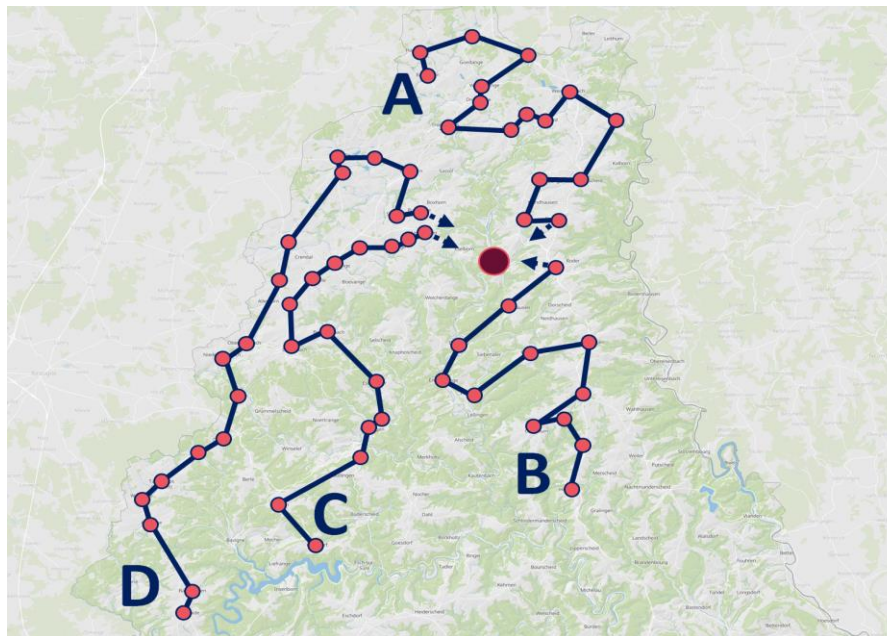

D

Aller Bus D

16:00	21:00	Boulaide	Post
16:02	21:02	Baschleiden	Kiirch
16:09	21:09	Harlange	Bei der Schoul
16:11	21:11	Watrange	Walter
16:13	21:13	Tarchamps	Kiirch
16:16	21:16	Sonlez	Koschter
16:17	21:17	Doncols	Um Wäschbur
16:18	21:18	Bohey	Um Weiher
16:26	21:26	Niederwampach	Haaptstrooss
16:28	21:28	Oberwampach	Bréck
16:35	21:35	Troine-Route	Op der Strooss
16:38	21:38	Troine	Duarrefstrooss
16:44	21:44	Hoffelt	Bei der Kirich
16:47	21:47	Hachiville	Duärrefstrooss
16:51	21:51	Weiler	Duärrefstrooss
16:56	21:56	Asselborn	Seeërei
17:00	22:00	Stockem	Duärrefstrooss
17:03	22:03	Rumlange	Om Knäppchen
<i>via N18 (Rte de Bastogne)</i>			
17:10	22:10	Cervaux	Baastnecherstrooss
|	|	Cervaux	Hall Polyvalent

Retour Bus D

|	03:20	Cervaux	Hall Polyvalent
22:30	03:25	Cervaux	Baastnecherstrooss

Pläng

Mindestalter

Keen Alkohol ënner 16 Joer !
Alkohol-Konsum a jonke Joeren ass besonnesch schiedlech fir d'Gesondheet. Laut Gesetz dierfen Jonker ënner 16 Joer nëmmen op Baler eran wann e Groussjäheregen d'Verantwortung iwwerhëllt. Dat selwecht gëllt fir Jonker ënner 16 Joer an de Late Night Busser.

Info Retouren

Um Retour fueren d'Busser déi selwecht Dierfer wéi op der Hifaart un an et kann een op all den offiziellen RGTR- an Schoulbusarrëten erauskammen, déi op der direkter Streck vun de Busser leien.

Info oder Froen?

www.latenightbus.lu

Partner

© Late Night Bus a.s.b.l.