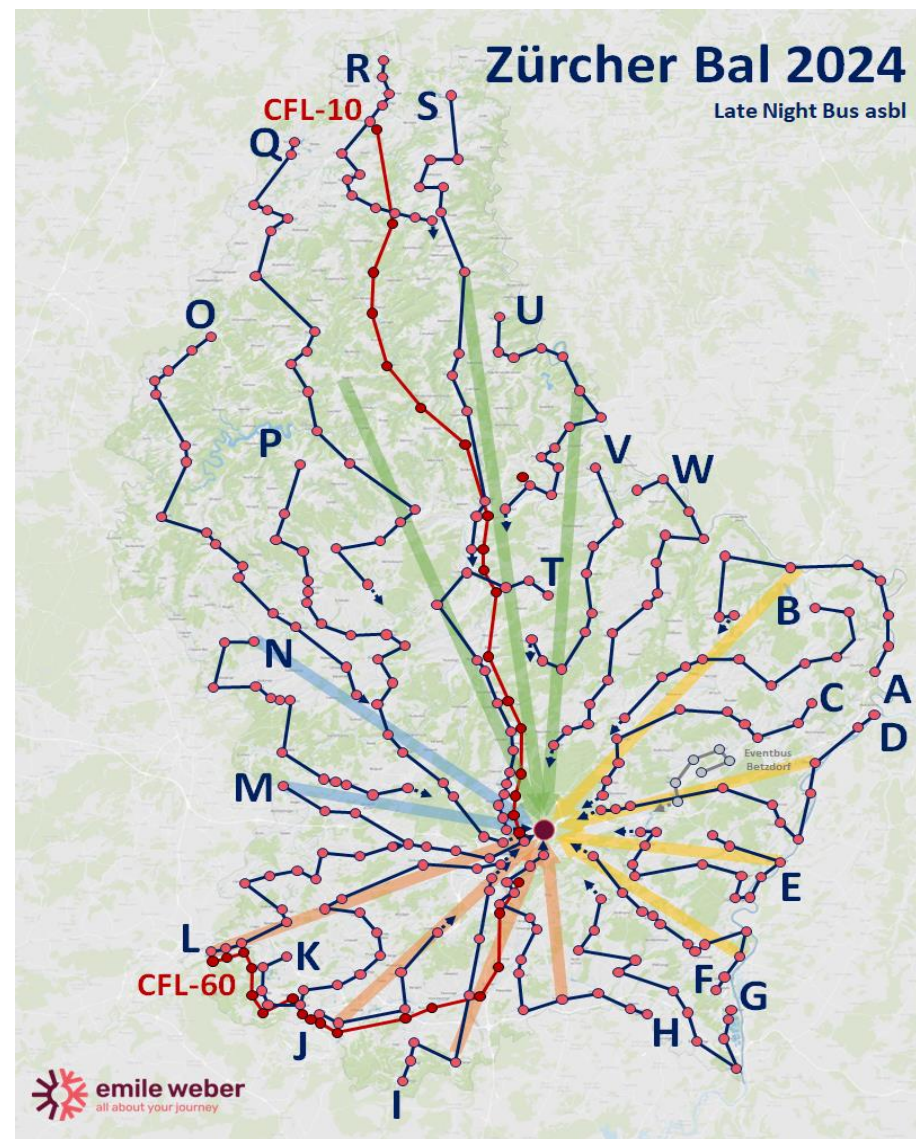

LUXTRAM

Aller LUXTRAM						
21:26	00:26	01:26	Lux-Gasperich	Stadion		
21:27	00:27	01:27	Lux-Gasperich	Waassertuerm		
21:30	00:30	01:30	Lux-Gasperich	Lycée Vauban		
21:31	00:31	01:31	Lux-Howald	Howald Gare		
21:34	00:34	01:34	Lux-Howald	Scillas		
21:37	00:37	01:37	Lux-Bonnevoie	Lycée Bouneweg		
21:38	00:38	01:38	Lux-Bonnevoie	Leschte Steiwer / Dernier Sol		
21:41	00:41	01:41	Lux-Gare	Gare Centrale	<<< CFL-60	
21:43	00:43	01:43	Lux-Gare	Paräisser Plaz / Place de Paris		
21:44	>>>	00:44	>>>	01:44	Lux-Gare	Place de Metz
21:46	all	00:46	all	01:46	Lux-Centre	Hamilius
21:49	15min	00:49	20min	01:49	Lux-Belair	Stäreplaz / Etoile
21:51	>>>	00:51	>>>	01:51	Lux-Limpertsberg	Faïencerie
21:53		00:53		01:53	Lux-Limpertsberg	Theater
21:55		00:55		01:55	Lux-Kirchberg	Rout Bréck - Pafendall
21:56		00:56		01:56	Lux-Kirchberg	Philharmonie / MUDAM
21:57		00:57		01:57	Lux-Kirchberg	Europaparlament / Parrement
21:59		00:59		01:59	Lux-Kirchberg	Coque
22:00		01:00		02:00	Lux-Kirchberg	Universitéit
22:02		01:02		02:02	Lux-Kirchberg	Nationalbibliothéik / Bibilothèque Nationale
22:03		01:03		02:03	Lux-Kirchberg	Alphonse Weicker
22:04		01:04		02:04	Lux-Kirchberg	Luxexpo

Retour LUXTRAM						
04:20	all	05:00	all	06:00	Lux-Kirchberg	Luxexpo
	20min		15min			

Landkaart LNB + CFL