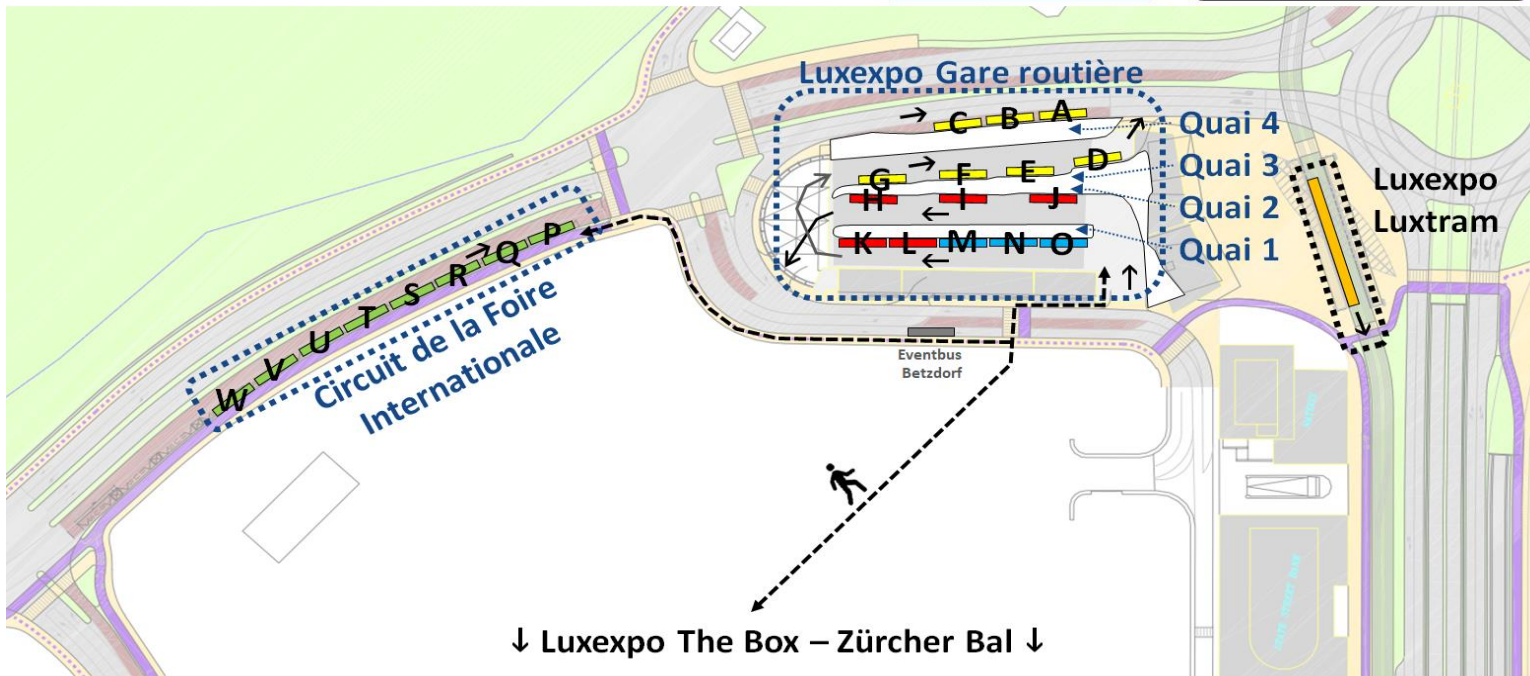

Retour LUXTRAM						
04:20	all	05:00	all	06:00	Lux-Kirchberg	Luxexpo
	20min		15min			

Landkaart LNB + CFL

Plang Quais Luxexpo LNB + LUXTRAM

LNB | Osten

- A – Moersdorf
- B – Osweiler
- C – Lellig
- D – Wasserbillig
- E – Beyren
- F – Wellenstein
- G – Schwebsange

LNB | Süden

- H – Mondorf
- I – Rumelange
- J – Belval
- K – Sanem
- L – Rodange

LNB | Westen

- M – Seinfort
- N – Redange/A.
- O – Bohey

LNB | Norden

- P – Eschduerf
- Q – Hachiville
- R – Huldange
- S – Weiswampach
- T – Nommern
- U – Wahlhausen
- V – Bettendorf
- W – Reisdorf

LUXTRAM

- Roud-Bréck (CFL-10)
- Centre-Ville
- Gare (CFL-60)
- Bonnevoie
- Howald
- Gasperich

↓ Luxexpo The Box – Zürcher Bal ↓

Mindestalter

Keen Alkohol ënner 16 Joer !
Alkohol-Konsum a jonke Joeren ass besonnesch schiedlech fir d'Gesondheet. Laut Gesetz dierfen Jonker ënner 16 Joer nëmmen op Baler eran wann e Groussjäheregen d'Verantwortung iwwerhëllt. Dat selwecht gëllt fir Jonker ënner 16 Joer an de Late Night Busser.