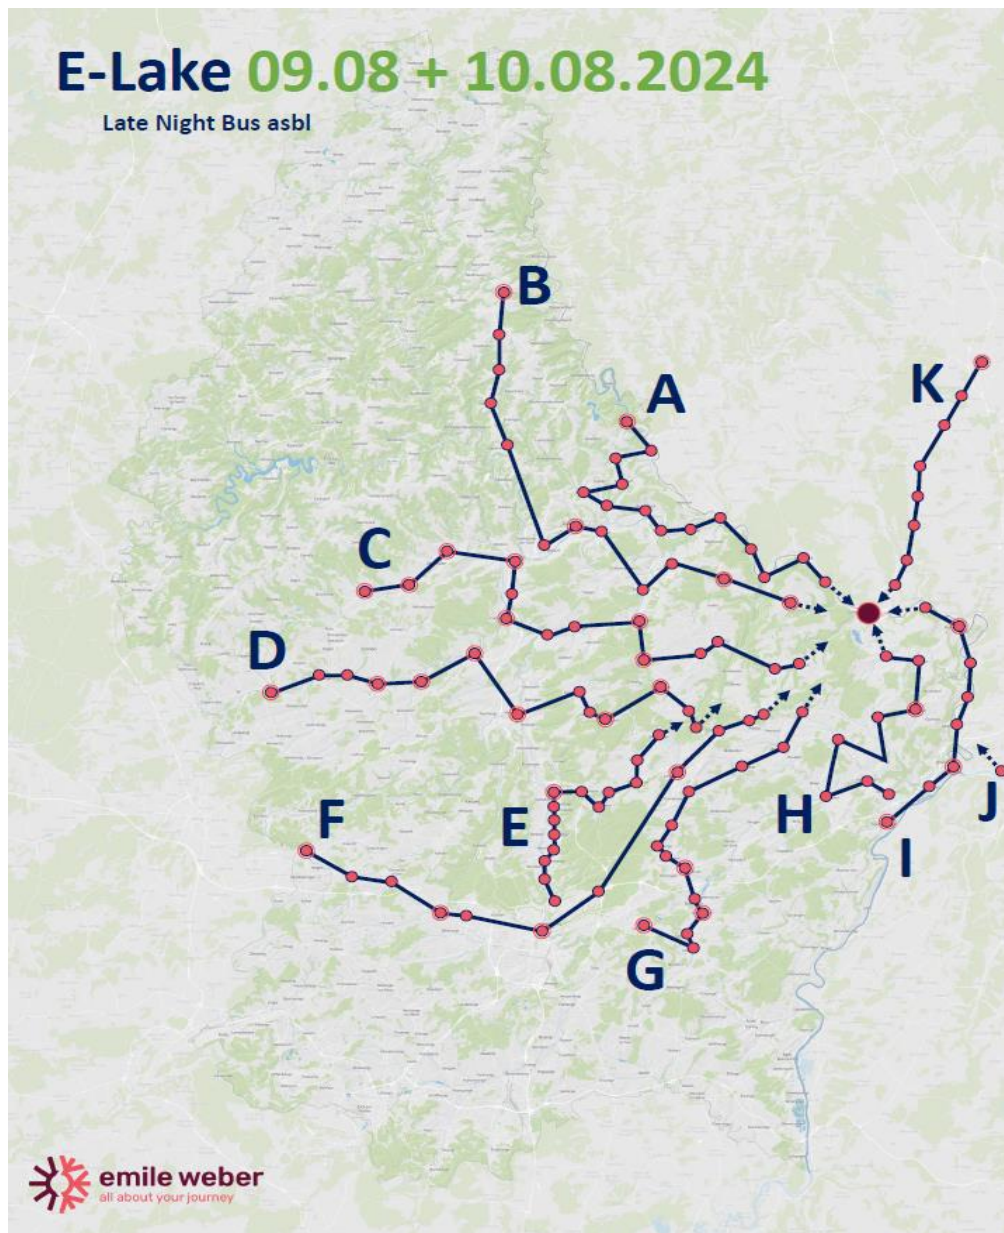

* 48, rue de Trèves

Retour Bus I		
01:30	Echternach	E-Lake
03:30	Echternach	E-Lake

J

Aller Bus J			
18:00	20:00	Trier	Hauptbahnhof Quai 7
18:08	20:08	Trier	Südbahnhof / Saarstr.
18:16	20:16	Trier-Zewen	Kantstrasse
18:20	20:20	Igel	Kirche
18:55	20:55	Echternach	E-Lake

Retour Bus J		
01:30	Echternach	E-Lake
03:30	Echternach	E-Lake

K

Aller Bus K			
18:00	20:00	Bitburg	ZOB
18:07	20:07	Masholder	B257 Abzweigung
18:09	20:09	Niederstedem	B257 Abzweigung
18:15	20:15	Wolfsfeld	Kirche
18:18	20:18	Alsdorf	Im Brühl
18:21	20:21	Niederweis	Ort
18:26	20:26	Irrel	ZOB
18:31	20:31	Echternacherbrück	P+R
18:40	20:40	Echternach	E-Lake

Retour Bus K		
01:30	Echternach	E-Lake
03:30	Echternach	E-Lake

E-Lake 09.08 + 10.08.2024

Late Night Bus asbl

Mindestalter

Keen Alkohol ënner 16 Joer !
Alkohol-Konsum a jonke Joeren ass besonnesch schiedlech fir d'Gesondheet. Laut Gesetz dierfen Jonker ënner 16 Joer nëmmen op Baler eran wann e Groussjäheregen d'Verantwortung iwwerhëllt. Dat selwecht gëllt fir Jonker ënner 16 Joer an de Late Night Busser.