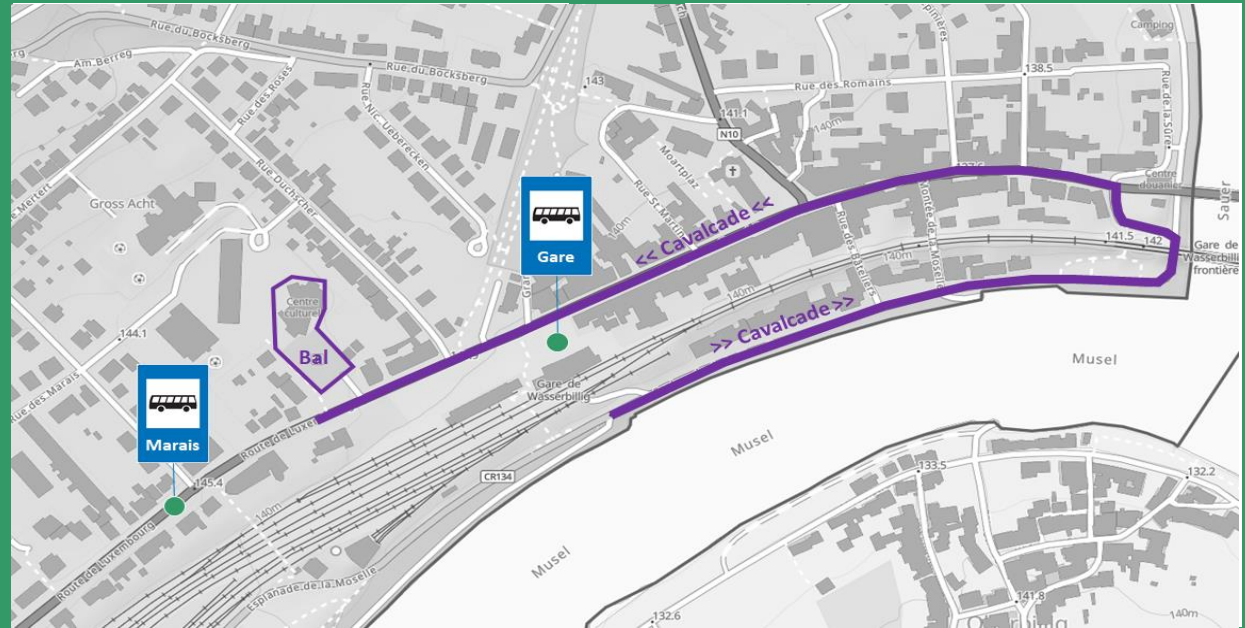

17h00 - 23h00 :

17:05 - 22:50	Grevenmacher	Gare routière Quai 1
17:06 - 22:51	Grevenmacher	Päiperleksgaart
17:09 - 22:54	Mertert	Route Nationale
17:11 - 22:56	Mertert	Copal
17:13 - 22:58	Wasserbillig	Marais

all 10-15 min

**Retour ab Wasserbillig-MARAIS :**

19:00 - 22:45 all 10-15 min

Den Arrêt Wasserbillig-Gare kann bis 23h00 weínt der Cavalcade net ugefuer ginn !

23h00 - 02h30 :

22:50 - 02:20	Grevenmacher	Gare routière Quai 1
22:51 - 02:21	Grevenmacher	Päiperleksgaart
22:54 - 02:24	Mertert	Route Nationale
22:56 - 02:26	Mertert	Copal
22:58 - 02:28	Wasserbillig	Marais
23:00 - 02:30	Wasserbillig	Gare

all 30 min

**Retour ab Wasserbillig-MARAIS & Wasserbillig-GARE :**

23:00 - 02:30 all 30 min

**INFO BUS-RETOUR'EN**

Um Retour fiert all Bus déi Dierfer un déi en och op der Hinfahrt ugefuer ass.

Um Retour kann een an all deenen Dierfer (also déi och op der Hinfahrt ugefuer goufen) op all offiziellem Arrêt (mat bloem Bus-Scheld) eraus klammen wou de Bus laanscht fiert.