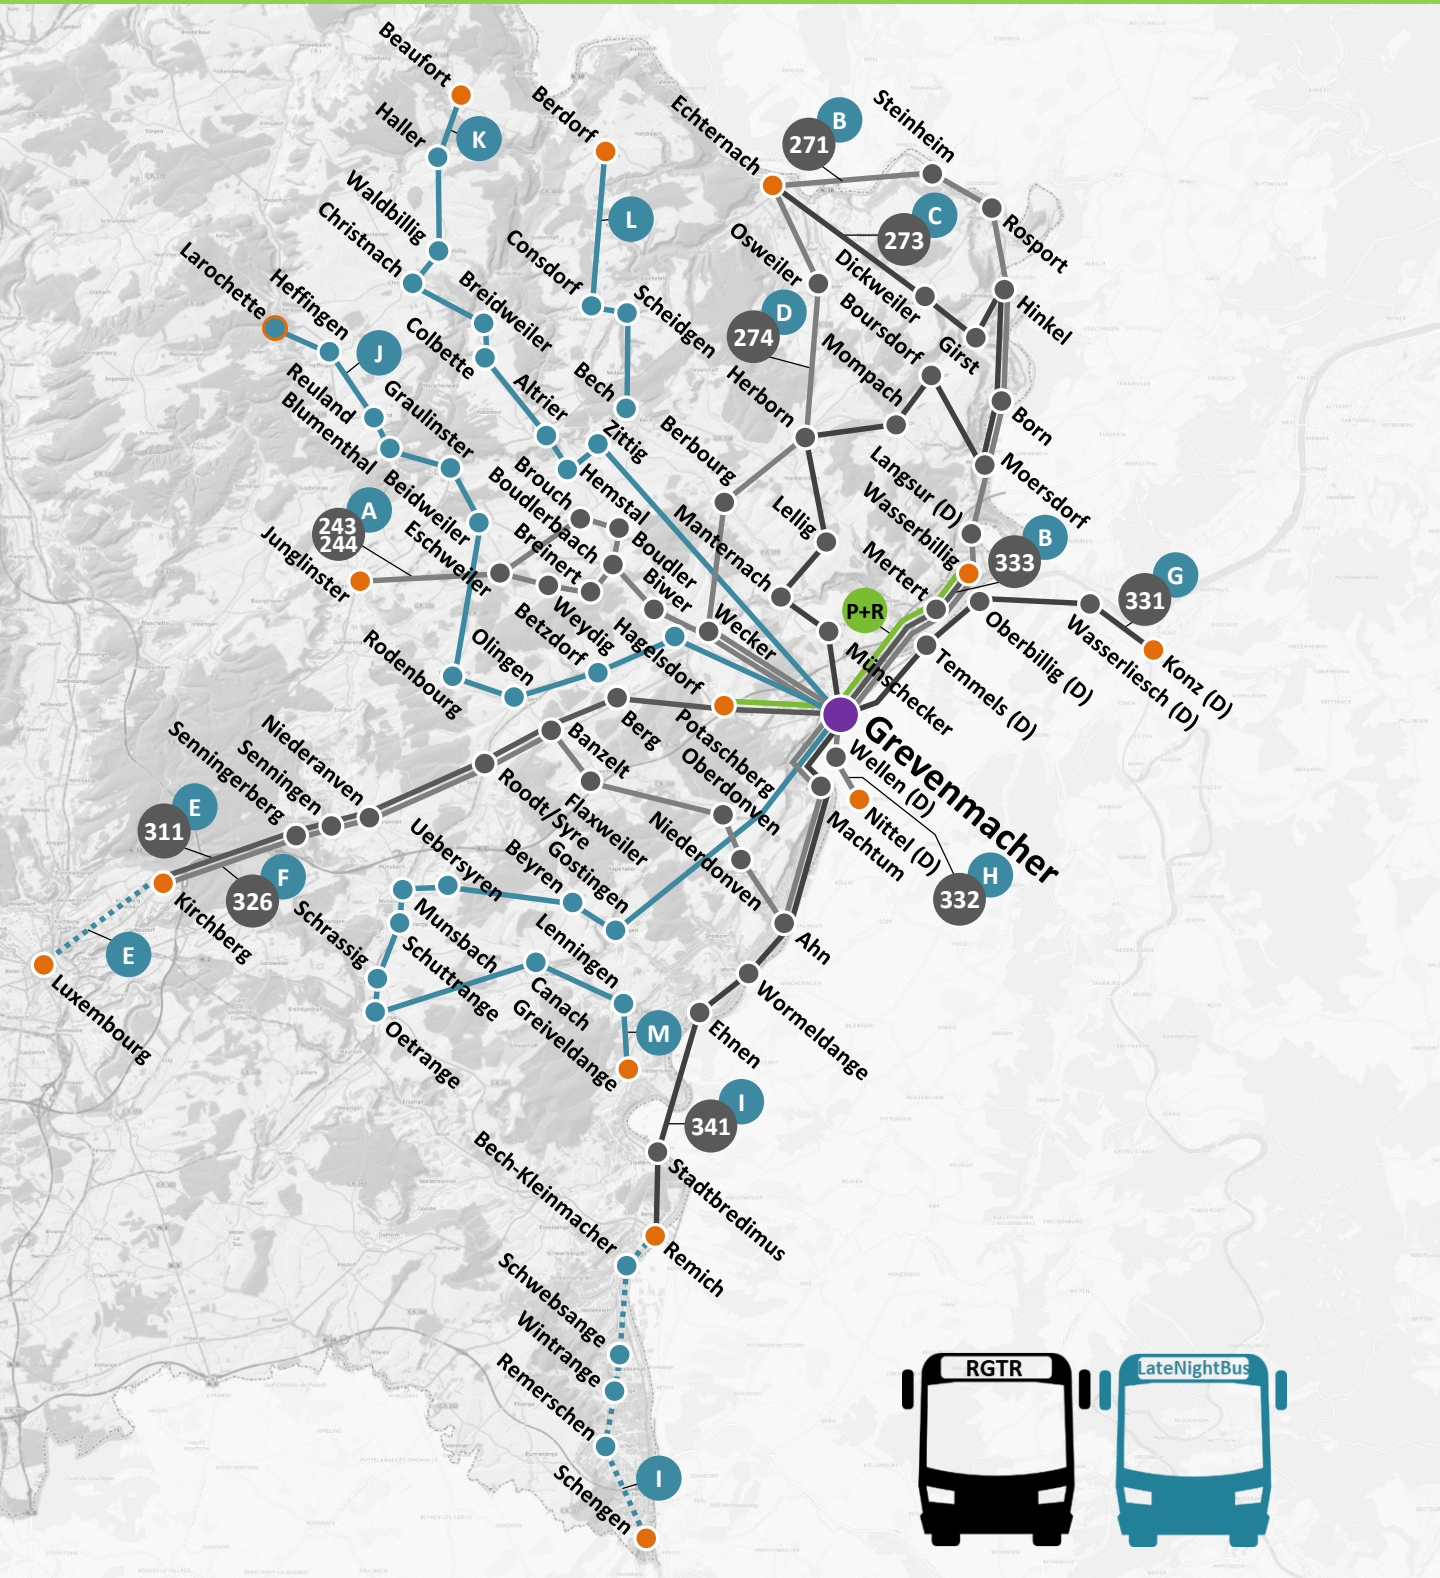

# 72. Gréiwemaacher Drauwen- a Wäifest

---

Ëffentlech Transportmëttel

---

Freides 09.09.2022

Samstes 10.09.2022

Sonndes 11.09.2022

---

# 72. Gréiwemaacher Drauwen- a Wäifest

Freides 09.09.2022

Samstes 10.09.2022

Sonndes 11.09.2022

powered by

[www.latenightbus.lu](http://www.latenightbus.lu) &

voyages

**emile weber**