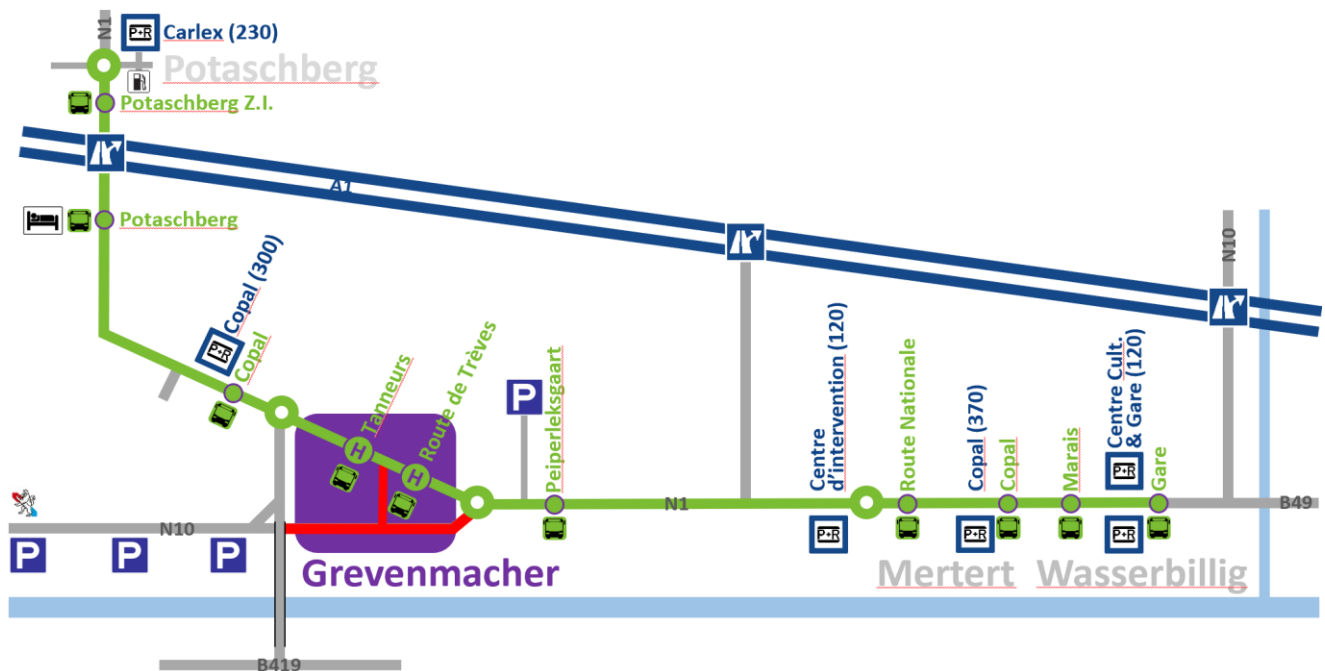

all
ttes les
alle 10 min

Wasserbillig - Grevenmacher - Potaschberg

		LateNightBus.lu						LateNightBus.lu								
		P+R	P+R	P+R	P+R	P+R	P+R	P+R	P+R	P+R	P+R	P+R	P+R			
Wasserbillig	Gare	P+R	12:01	12:11	12:21	12:31	12:41	12:51	13:01	18:51	19:01	19:11	19:21	19:31	19:41	19:51
Wasserbillig	Marais		12:02	12:12	12:22	12:32	12:42	12:52	13:02	18:52	19:02	19:12	19:22	19:32	19:42	19:52
Mertert	Copal	P+R	12:03	12:13	12:23	12:33	12:43	12:53	13:03	18:53	19:03	19:13	19:23	19:33	19:43	19:53
Mertert	Route Nationale	P+R	12:04	12:14	12:24	12:34	12:44	12:54	13:04	18:54	19:04	19:14	19:24	19:34	19:44	19:54
Grevenmacher	Peiperleksgaart		12:08	12:18	12:28	12:38	12:48	12:58	13:08	18:58	19:08	19:18	19:28	19:38	19:48	19:58
Grevenmacher	Gare routière (Quai 1)		X	X	X	Cortège	X	X	X	X	X	X	Cortège	X	X	X
Grevenmacher	Route de Trèves (Quai 1)		12:10	12:20	12:30	12:40	12:50	13:00	13:10	19:00	19:10	19:20	19:30	19:40	19:50	20:00
Grevenmacher	Tanneurs		12:13	12:23	12:33	12:43	12:53	13:03	13:13	19:03	19:13	19:23	19:33	19:43	19:53	20:03
Grevenmacher	Copal	P+R	12:16	12:26	12:36	12:46	12:56	13:06	13:16	19:06	19:16	19:26	19:36	19:46	19:56	20:06
Grevenmacher	Potaschberg		12:19	12:29	12:39	12:49	12:59	13:09	13:19	19:09	19:19	19:29	19:39	19:49	19:59	20:09
Grevenmacher	Potaschberg Z.I.	P+R	12:20	12:30	12:40	12:50	13:00	13:10	13:20	18:54	19:04	19:14	19:24	19:34	19:44	19:54

all
ttes les
alle 10 min

powered by

www.latenightbus.lu

&

voyages **emile weber**
éischtclassé reesen