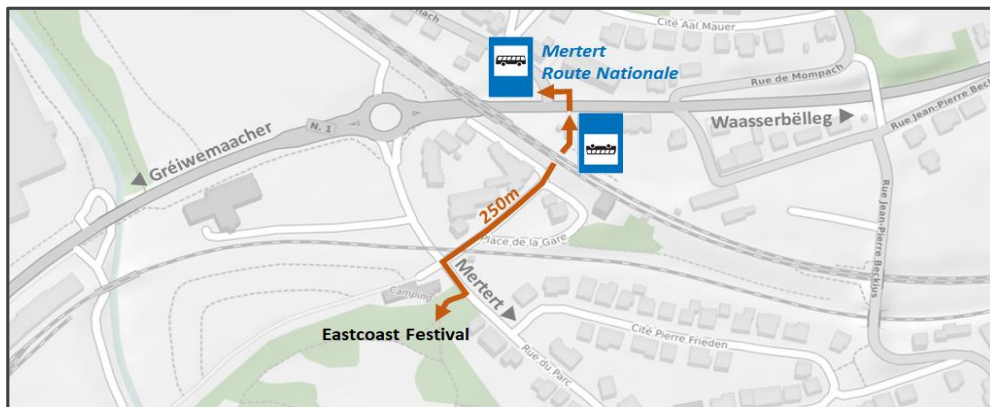

Wasserbillig

via Mertert

485

Nightlifebus

		RGTR		Nightlifebus		
		A		R	Grevenmacher	
Wasserbillig	Gare	▽ 18:26	alle/tts 00:26	△ 01:02	02:32	04:02
Mertert	Marais	▽ 18:27	60min 00:27	△ 01:01	02:31	04:01
Mertert	Copal	▽ 18:28	00:28	△ 01:00	02:30	04:00
Mertert	Route Nationale	▽ 18:29	00:29	△ 00:59	02:29	03:59

Echternach

via Steinheim - Rosport - Born - Moersdorf

Bus C

		RGTR		Festival Bus	
		A		R	
Echternach	Gare Centre	▽ 19:00	alle/tts 00:00	△ 01:59	03:49
Echternach	Morgenstern	▽ 19:01	00:01	△ 01:58	03:48
Steinheim	An der Uecht	▽ 19:06	00:06	△ 01:53	03:43
Steinheim	Maeleck	▽ 19:06	00:06	△ 01:53	03:43
Rosport	Camping	▽ 19:09	00:09	△ 01:50	03:40
Rosport	Lokal	▽ 19:09	00:09	△ 01:50	03:40
Hinkel	Schiltzhaus	▽ 19:12	00:12	△ 01:47	03:37
Hinkel	Haaptstrooss	▽ 19:13	alle/tts 00:13	△ 01:46	03:36
Born	Pétzwee	▽ 19:16	60min 00:16	△ 01:43	03:33
Born	Kapell	▽ 19:17	00:17	△ 01:42	03:32
Born	Op der Gare	▽ 19:17	00:17	△ 01:42	03:32
Moersdorf	Duerf	▽ 19:19	00:19	△ 01:40	03:30
Langsur	Bréck	▽ 19:22	00:22	△ 01:37	03:27
Wasserbillig	Centre	▽ 19:25	00:25	△ 01:34	03:24
Wasserbillig	Gare	▽ 19:26	00:26	△ 01:33	03:23
Wasserbillig	Marais	▽ 19:27	00:27	△ 01:32	03:22
Mertert	Copal	▽ 19:28	00:28	△ 01:31	03:21
Mertert	Route Nationale	▽ 19:29	00:29	△ 01:30	03:20

Zousätzlech Hifaart-Zäiten a bedéngten Arréten op den RGTR-Linnen 450, 474, 483 an 485 fann der op www.mobiliteit.lu

gratis | gratuit

www.latenightbus.lu

voyages **emile weber**