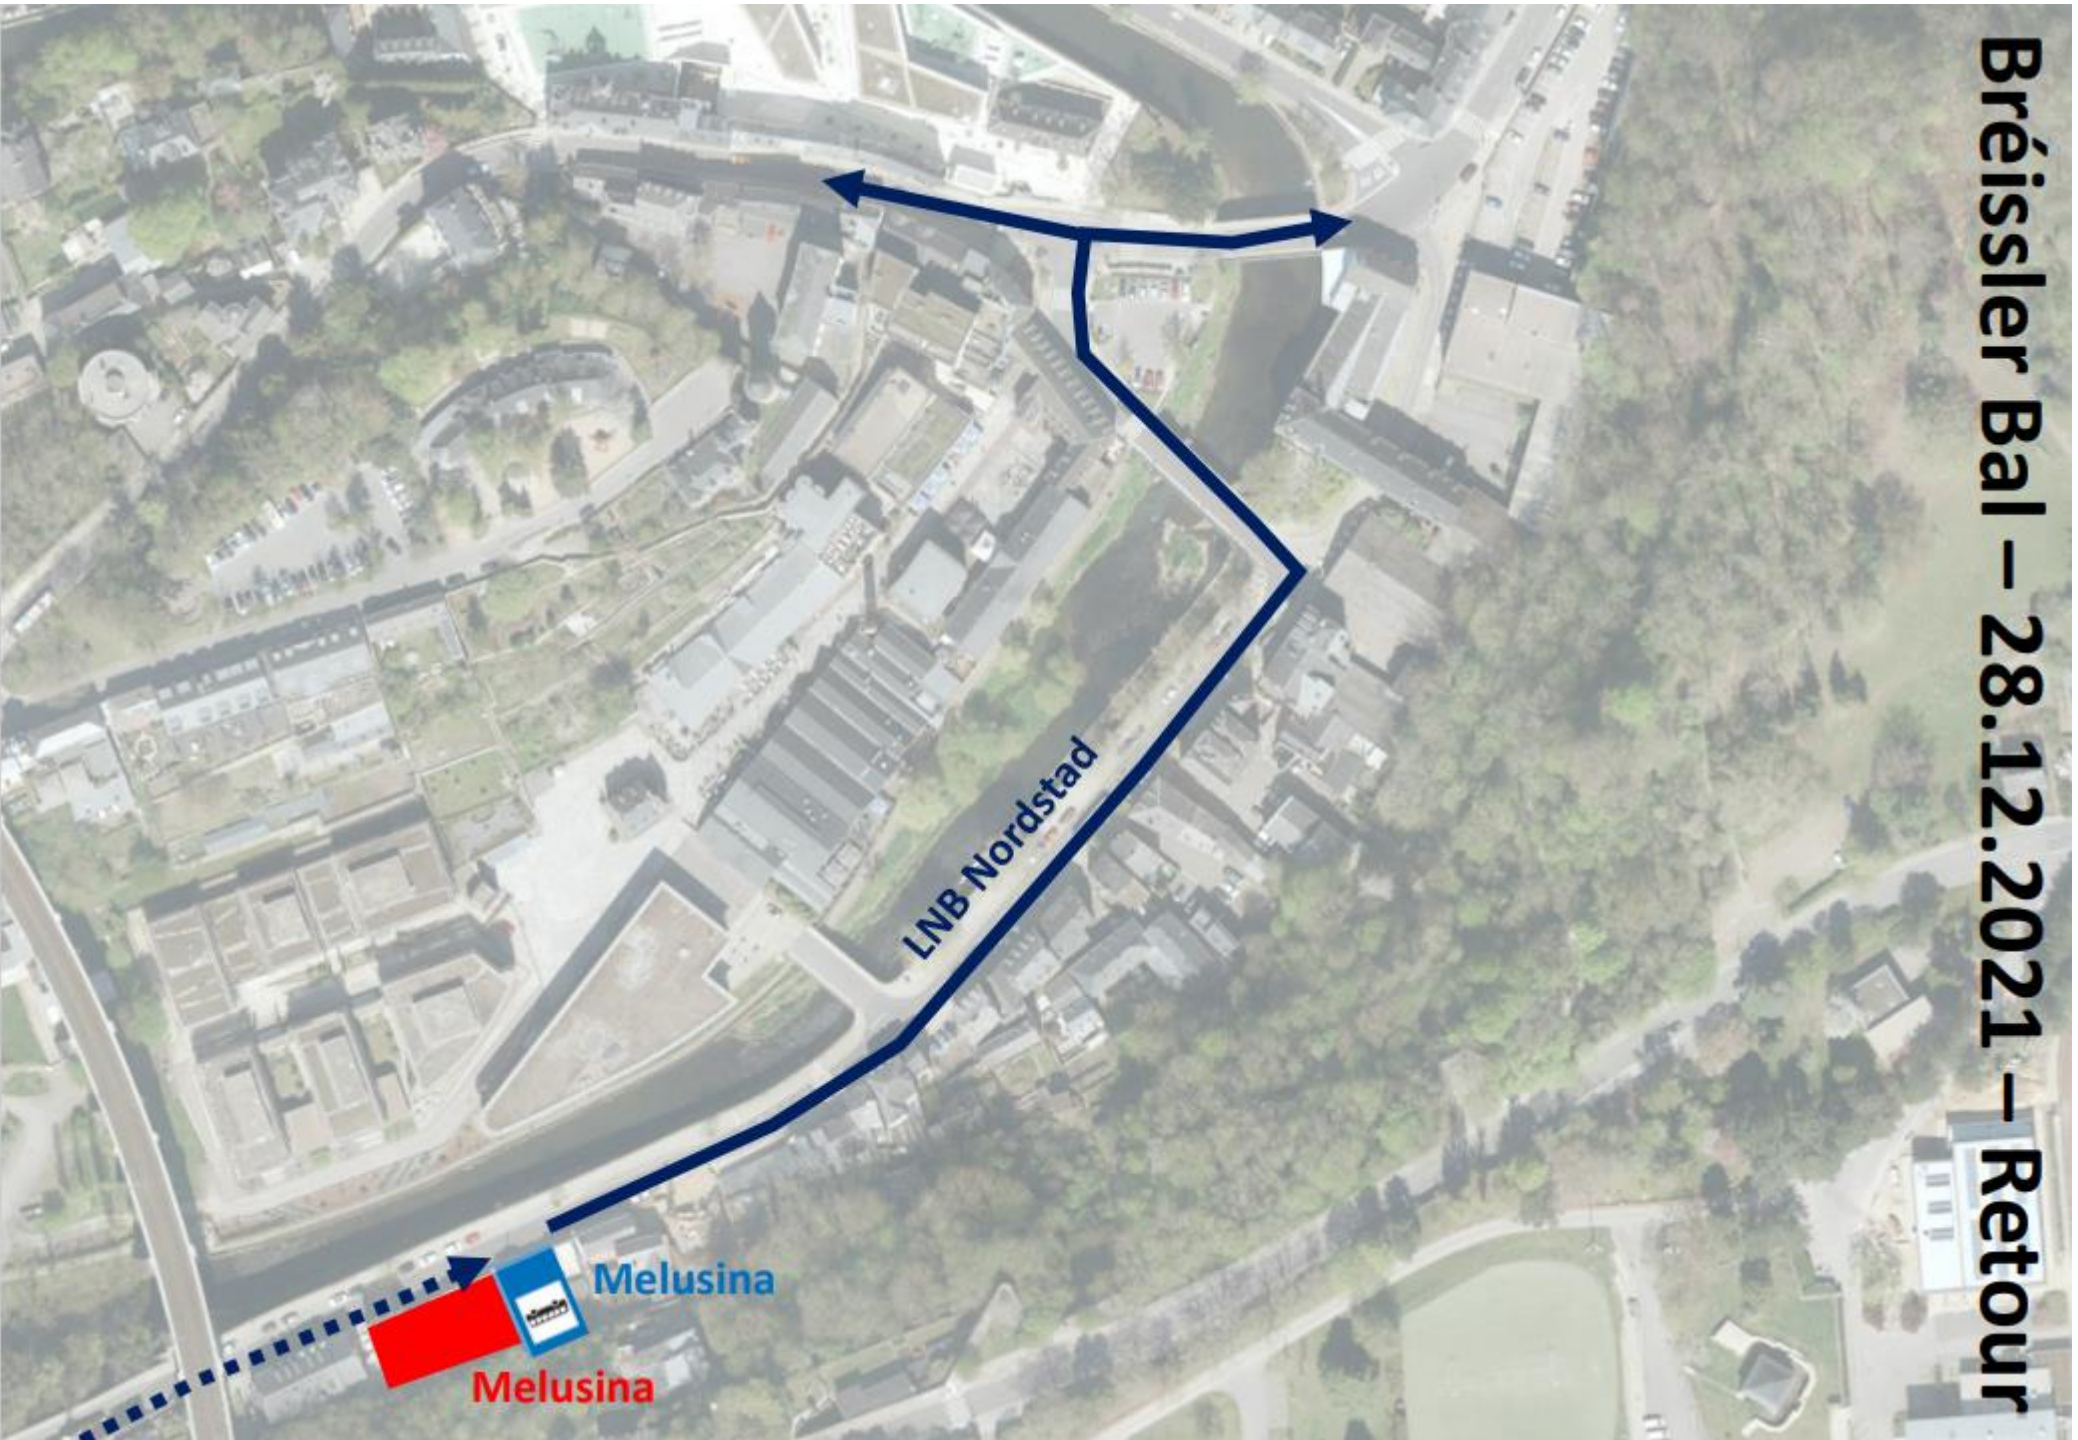

(z.B. just mat Virverkaf, just mat Covid-Check, etc.)

Bréissler Bal – 28.12.2021 – Aller

Tour Jacob Quai 1

LNB Nordstad

Melusina

Melusina

LNB Nordstad

Bréissler Bal – 28.12.2021 – Retour