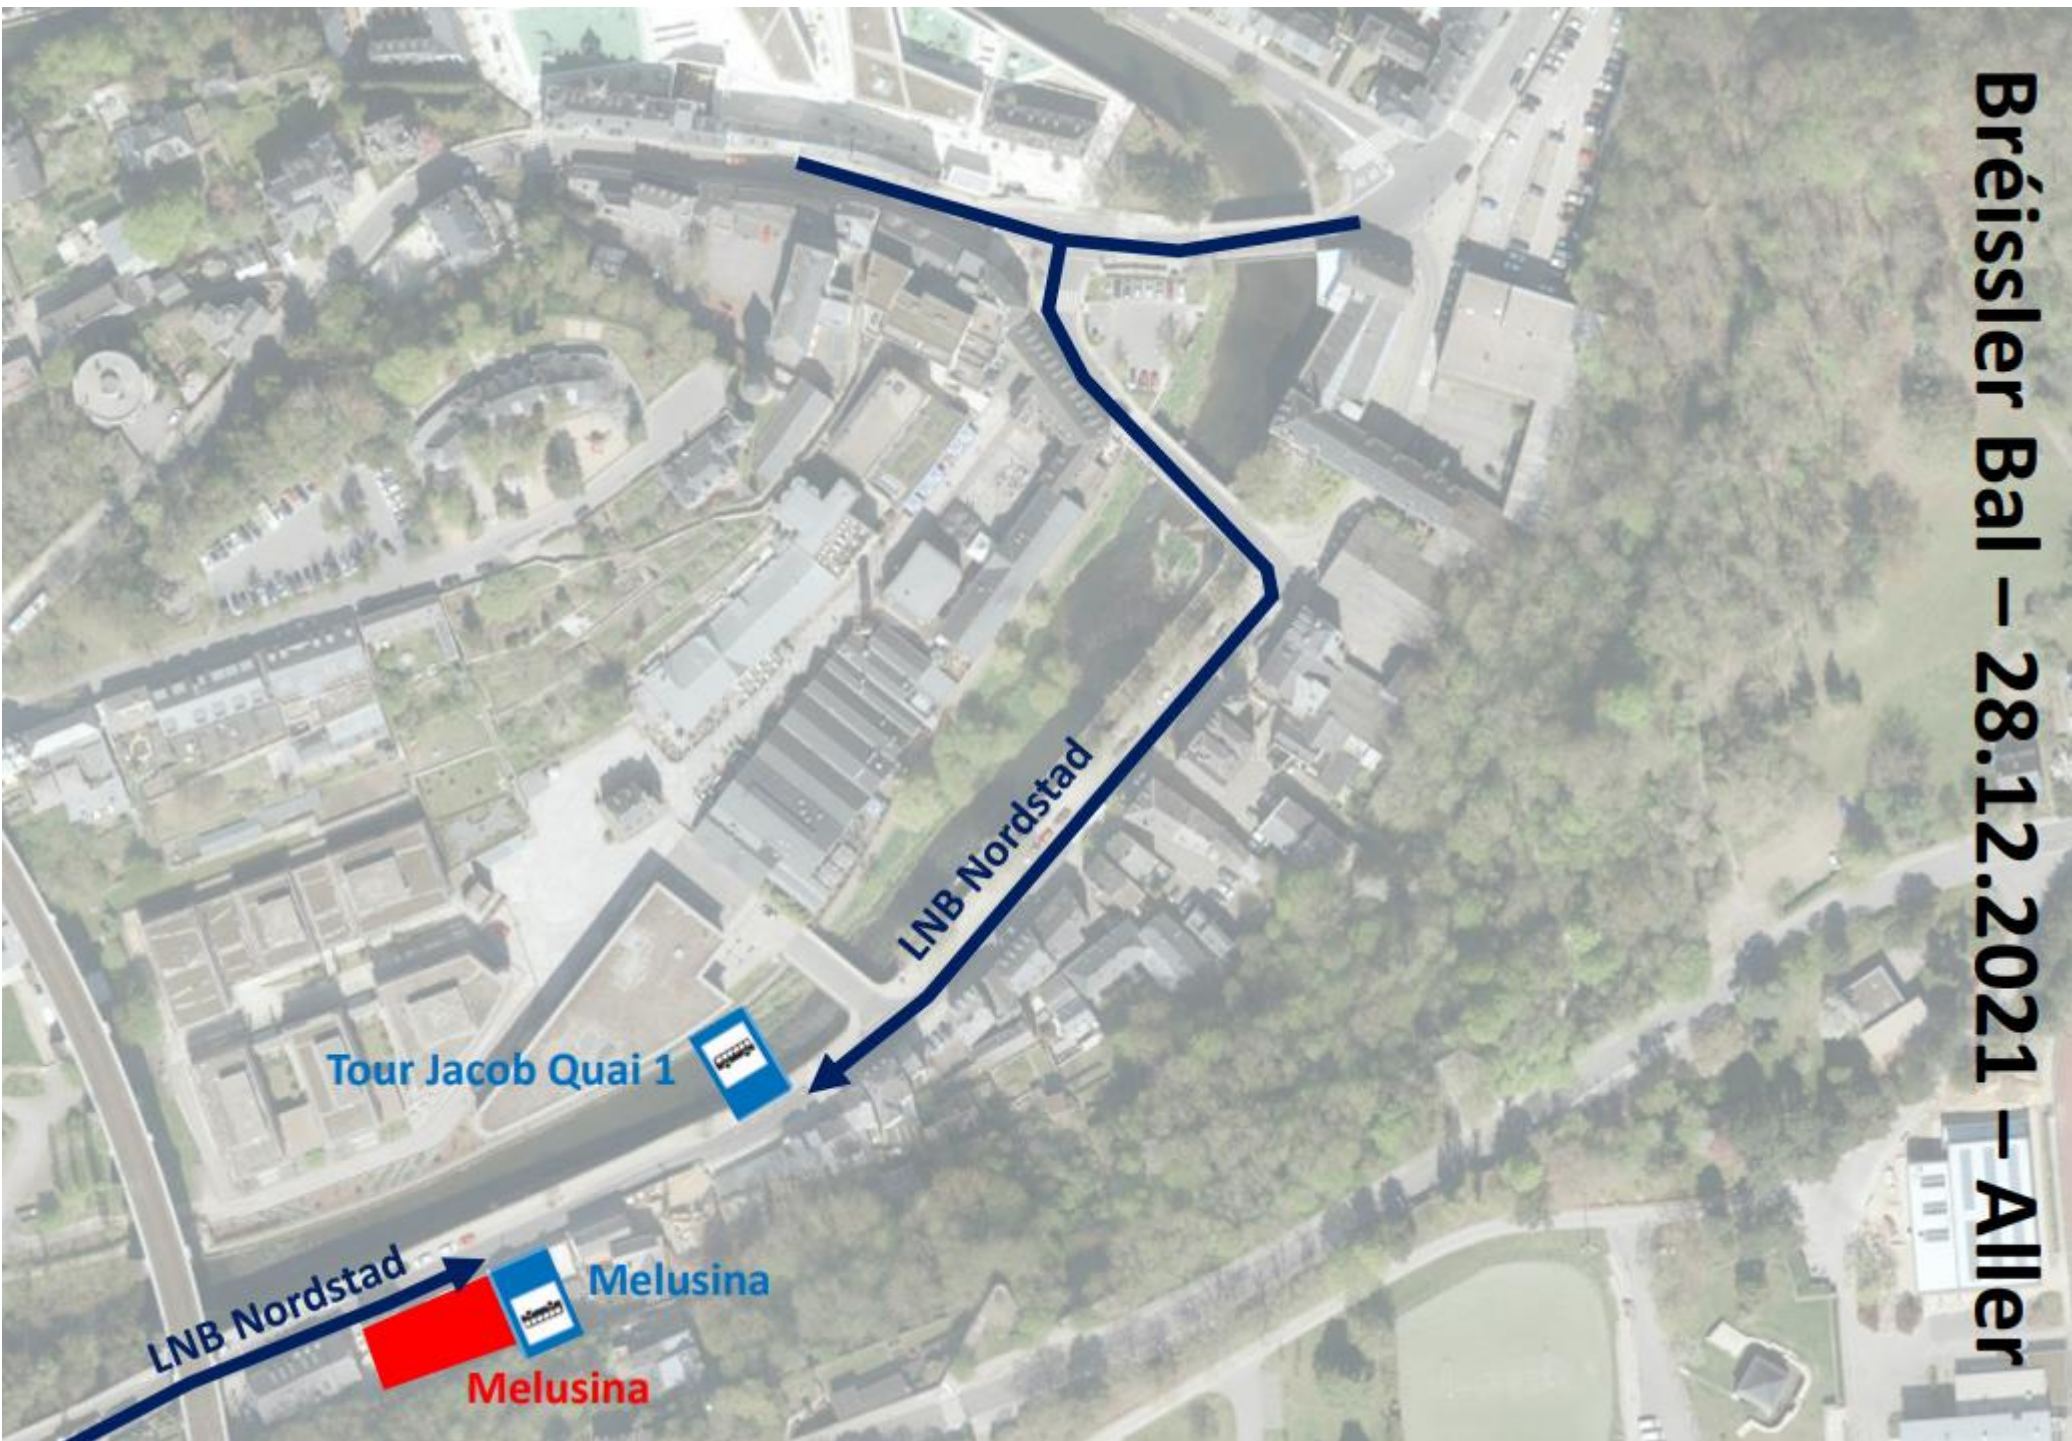

(z.B. just mat Virverkaf, just mat Covid-Check, etc.)

Bréissler Bal – 28.12.2021 – Aller

Tour Jacob Quai 1

LNB Nordstad

Melusina

Melusina

LNB Nordstad

Bréissler Bal – 28.12.2021 – Retour