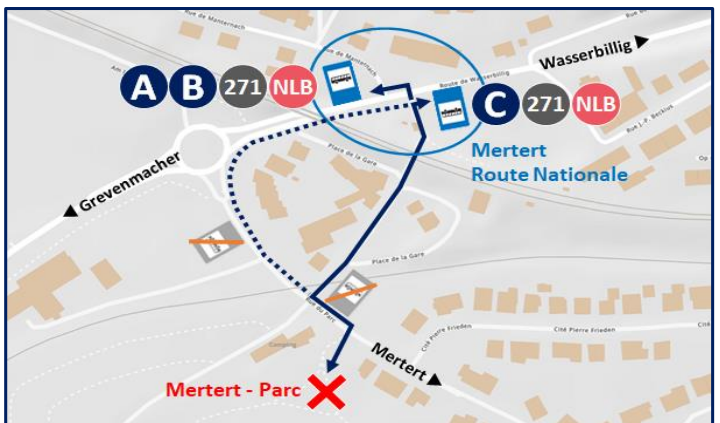

Echternach

via Steinheim - Rosport - Born - Moersdorf

Bus C

RGTR 271

		RGTR 271	
		Aller	
Echternach	Gare Centre Q2	▼	18:00
Echternach	Morgenstern (prov.)	▼	18:01
Echternach	Ste Croix	▼	
Steinheim	An der Uecht	▼	18:06
Steinheim	Maeleck	▼	18:06
Rosport	Camping	▼	18:09
Rosport	Lokal	▼	18:09
Hinkel	Schiltzhaus	▼	18:12
Hinkel	Hauptstrooss	▼	18:13
Born	Kimmelt	▼	18:15
Born	Pëtzwee	▼	18:16
Born	Kapell	▼	18:17
Born	Op der Gare	▼	18:17
Moersdorf	Duerf	▼	18:19
Moersdorf	Olek	▼	18:19
Wasserbillig	Pont de Langsur	▼	18:22
Wasserbillig	Cimetière	▼	18:24
Wasserbillig	Centre	▼	18:25
Wasserbillig	Gare	▼	18:26
Wasserbillig	Marais	▼	18:27
Mertert	Copal	▼	18:28
Mertert	Route Nationale	▼	18:30

Grevenmacher

271

Nightlifebus

		RGTR 271	
		Aller	
Grevenmacher	Gare Routière	▼	18:23
Grevenmacher	Jard.des Papillons	▼	18:23
Mertert	Route Nationale	▼	18:27

		Nightlifebus Mertert	
		Retour	
▲	01:12	▲	04:12
▲	01:11	▲	04:11
▲	01:08	▲	04:08

Wasserbillig

via Mertert

271

Nightlifebus

		RGTR 271	
		Aller	
Wasserbillig	Gare	▼	18:26
Mertert	Marais	▼	18:27
Mertert	Copal	▼	18:28
Mertert	Route Nationale	▼	18:30

		Nightlifebus Mertert	
		Retour	
▲	01:02	▲	04:02
▲	01:01	▲	04:01
▲	01:00	▲	04:00
▲	00:59	▲	03:59

Fir zousätzlech Hifaart-Zäiten a bedéngten Dierfer/Arréten mat RGTR-Linnen oder dem Zuch, kuckt op www.mobiliteit.lu

gratis
gratuit