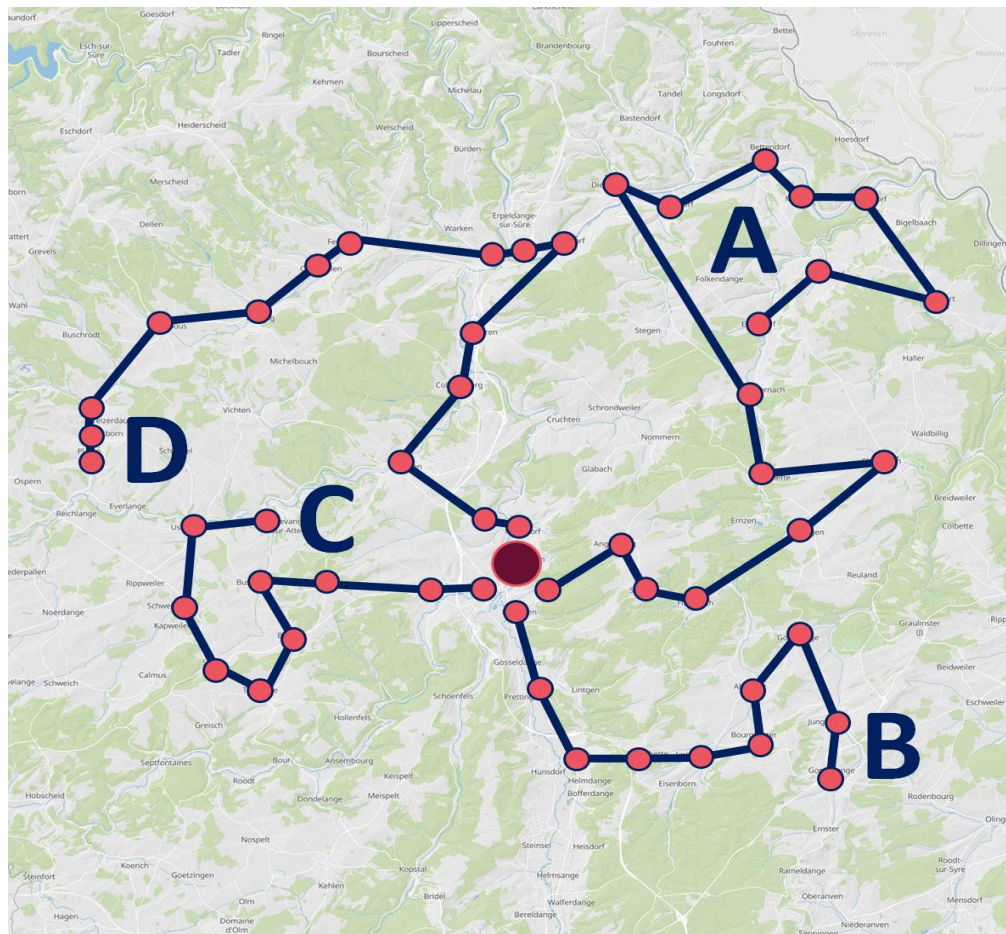

D

Aller Bus D

21:20	Platen	Platen
21:21	Bettborn	Gemeng Plaz
21:22	Pratz	Haaptstrooss
21:26	Grosbous	Kiirchplatz
21:27	Grosbous	Police
21:29	Mertzig	Wéchen
21:30	Mertzig	Gemeng
21:34	Oberfeulen	Place de la Chapelle
21:36	Niederfeulen	Rte. d'Arlon
21:37	Niederfeulen	Faubourg
21:42	Ettelbruck	Place du Marché
21:44	Ettelbruck	Heintz van Landewyck
21:45	Erpeldange	Um Dreieck
21:46	Ingeldorf	Bei der Bréck
21:47	Ingeldorf	Cité Longchamps
via N7/Ettelbruck oder N7/B7		
21:55	Schieren	Faubourg
21:56	Schieren	Uewerschieren
21:58	Colmar-Berg	Centre
21:59	Colmar-Berg	Usines
22:06	Bissen	Kiirch
22:11	Pettingen	Beim Schlass
22:12	Moersdorf	Kiirch
22:15	Beringen	Wäschbur

Retour Bus D

01:30	Beringen	Wäschbur
03:20	Beringen	Wäschbur

Plang

Mindestalter

Keen Alkohol ënner 16 Joer !
Alkohol-Konsum a jonke Joeren ass besonnesch schiedlech fir d'Gesondheet. Laut Gesetz dierfen Jonker ënner 16 Joer nëmmen op Baler eran wann e Groussjähregen d'Verantwortung iwwerhëlt. Dat selwecht gëllt fir Jonker ënner 16 Joer an de Late Night Busser.

Info Retouren

Um Retour fueren d'Busser déi selwecht Dierfer wéi op der Hifaart un an et kann een op all den offiellen RGTR- an Schoulbusarrëten erausklammen, déi op der direkter Streck vun de Busser leien.

Info oder Froen?

www.latenightbus.lu

Partner

© Late Night Bus a.s.b.l.