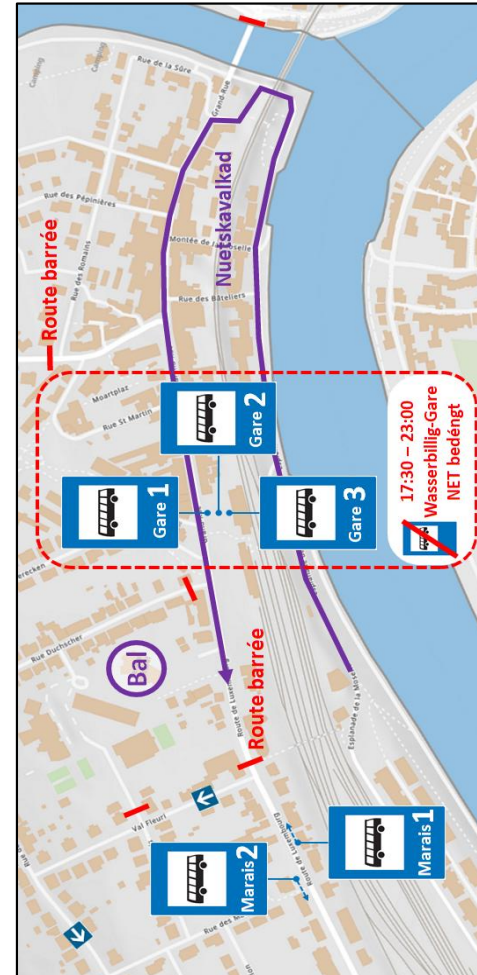

Retour Bus D

21:30	Wasserbillig	Marais 1
Arrêt Wasserbillig-Gare bis 23h00 net ufuerbar ! Départ Bus um Arrêt Marais 1 (Arrêt a Richtung Tréier)		
00:00	Wasserbillig	Gare 1
03:30 *	Wasserbillig	Gare 1

* Sommerzäit (= Wanterzäit 02:30)

P+R

P+R-Bus | 16:50 - 22h50

16:50 - 22:50	Grevenmacher	Gare routière
16:51 - 22:51	Grevenmacher	Päiperleksgaart
16:54 - 22:54	Mertert	Route Nationale
16:56 - 22:56	Mertert	Copal
16:58 - 22:58	Wasserbillig	Marais 1
all 10-15min		

P+R-Bus | 22:50 - 02:20

22:50 - 03:20 *	Grevenmacher	Gare routière
22:51 - 03:21 *	Grevenmacher	Päiperleksgaart
22:54 - 03:24 *	Mertert	Route Nationale
22:56 - 03:26 *	Mertert	Copal
22:58 - 03:28 *	Wasserbillig	Marais 1
23:00 - 03:30 *	Wasserbillig	Gare 2
all 30min		

Retour P+R Bus

17:35 - 23:00	Wasserbillig	Marais 1
all 10-15min		
Arrêt Wasserbillig-Gare bis 23h00 net ufuerbar ! Départ Bus um Arrêt Marais 1 (Arrêt a Richtung Tréier)		
23:00 - 03:30 *	Wasserbillig	Gare 2 + Marais 2
all 30min		

* Sommerzäit (= Wanterzäit 02:30)

Plang Wasserbillig

Mindestalter

Keen Alkohol ënner 16 Joer !
Alkohol-Konsum a jonke Joeren ass besonnesch schiedlech fir d'Gesondheet. Laut Gesetz dierfen Jonker ënner 16 Joer nëmmen op Baler eran wann e Groussjähregen d'Verantwortung iwwerhëllt. Dat selwecht gëllt fir Jonker ënner 16 Joer an de Late Night Busser.

Info Retouren

Um Retour fueren d'Busser déi selwecht Dierfer wéi op der Hifaart un an et kann een op all den offiziellen RGTR- an Schoulbusarrëten erausklammen, déi op der direkter Streck vun de Busser leien.

Info oder Froen?

www.latenightbus.lu

Partner

© Late Night Bus a.s.b.l.