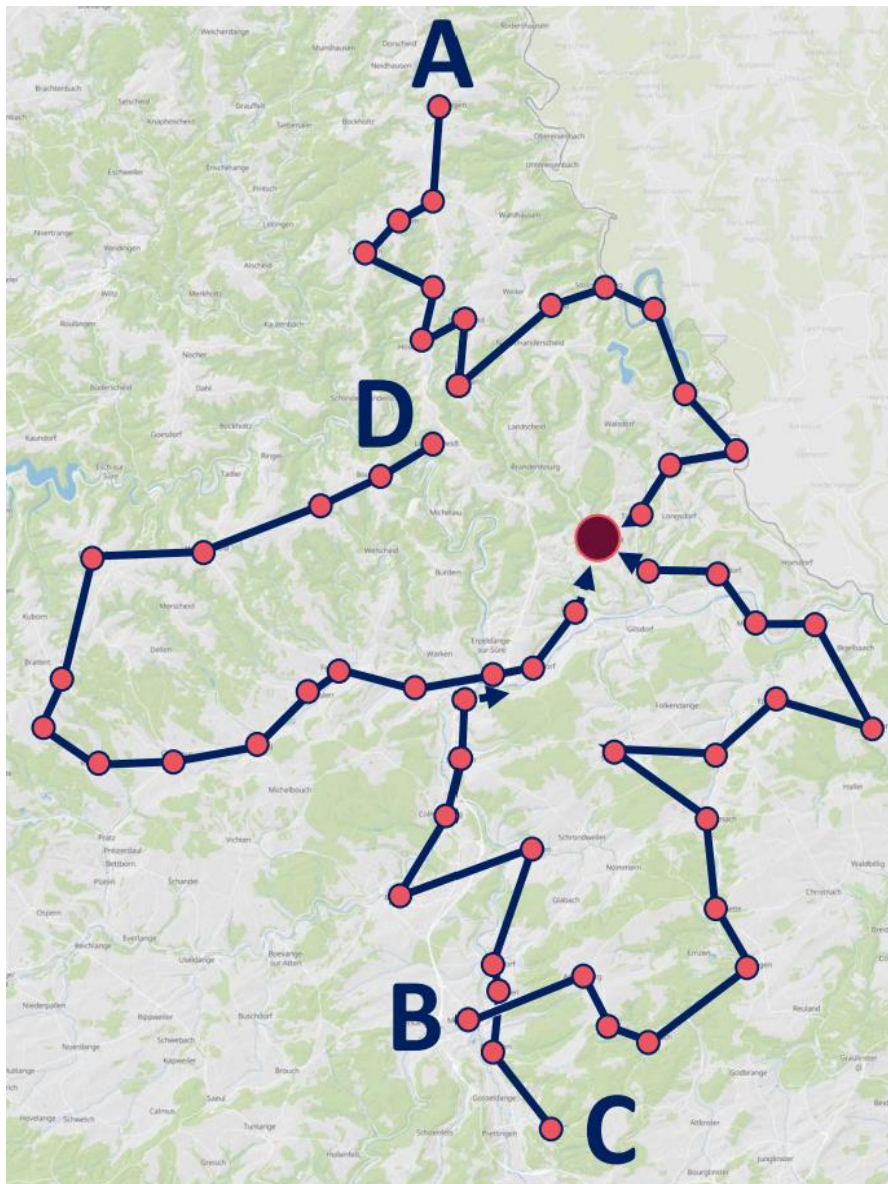

D

Aller Bus D

21:05	Lipperscheid	Aale Kiirfëcht
21:08	Bourscheid	Bei der Kiirch
21:12	Kehmen	Bei der Kiirch
21:17	Heiderscheid	Heiderscheid
21:21	Eschdorf	An der Driicht
21:26	Grevels	Zentrum
21:30	Wahl	Gemeng
21:34	Buschrodt	Buschrodt
21:38	Grosbous	Kiirchplatz
21:42	Mertzig	Gemeng
21:45	Oberfeulen	Place de la Chapelle
21:47	Niederfeulen	Rte. D'Arlon
21:57	Erpeldange	Um Dreieck
21:59	Ingeldorf	Café de la Station
22:00	Ingeldorf	Walebroch
22:02	Diekirch	Gare
22:07	Gilsdorf	Bei der Schoul
22:09	Bettendorf	Bleesbréck
22:15	Bastendorf	Lann

Retour Bus D

01:30	Bastendorf	Lann
03:20	Bastendorf	Lann

Plang

Mindestalter

Keen Alkohol ënner 16 Joer !
Alkohol-Konsum a jonke Joeren ass besonnesch schiedlech fir d'Gesondheet. Laut Gesetz dierfen Jonker ënner 16 Joer nëmmen op Baler eran wann e Groussjäheregen d'Verantwortung iwwerhëllt. Dat selwecht gëllt fir Jonker ënner 16 Joer an de Late Night Busser.

Info Retouren

Um Retour fueren d'Busser déi selwecht Dierfer wéi op der Hifaart un an et kann een op all den offiellen RGTR- an Schoulbusarrëten erausklammen, déi op der direkter Streck vun de Busser leien.

Info oder Froen? Kontakt-Formulaire

Partner

© Late Night Bus a.s.b.l.