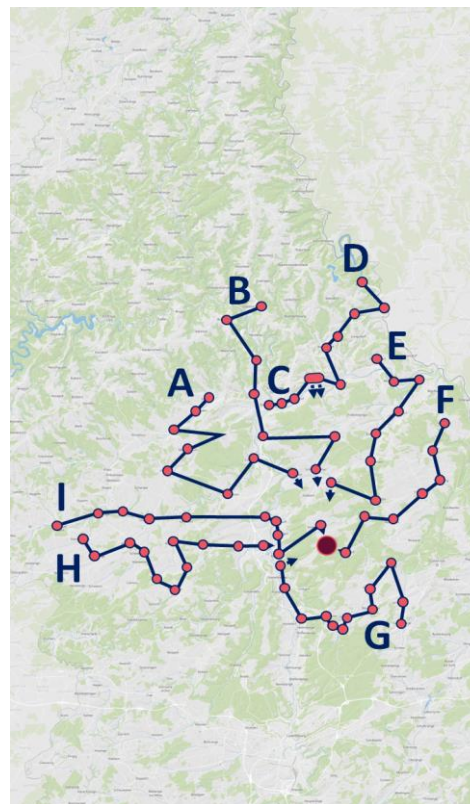

G

Aller Bus G

21:40	Gonderange	Am Duerf
21:42	Junglinster	Op de Fréinen
21:44	Junglinster	Op der Gare
21:49	Godbrange	Bei der Kiirch
21:52	Altlinster	Altlinster
21:55	Imbringen	Imbringen
21:57	Eisenborn	Am Duerf
21:58	Asselscheuer	Uesselscheier
22:01	Blaschette	Kräizung
22:05	Lorentzweiler	An der Kléck
22:08	Lintgen	Kreizung
22:11	Rollingen	Lëtzebuurgerstrooss
<i>via N7/CR118/Angelsberg/CR120</i>		
22:20	Schoos	Veräinshaus

H

Aller Bus H

21:40	Niederpallen	Ditzebierg
21:43	Noerdange	Bei der Post
21:47	Rippweiler	Beim Nössert
21:49	Schwebach	Pont P+R
21:52	Saeul	Gemeng
21:56	Tuntange	Kiirch
22:00	Brouch	Kiercheplaz
22:03	Buschdorf	Määschhaff
22:07	Openthalt	Openthalt
22:11	Reckange	Beim Bur
22:15	Mersch	Gare Quai 9
<i>via N7/CR118/Angelsberg/CR120</i>		
22:25	Schoos	Veräinshaus

Retour Bus G + H

01:30	Schoos	Veräinshaus
03:20	Schoos	Veräinshaus

I

Aller Bus I

21:50	Redange/Attert	Gemeng
21:54	Reichlange	Hostellerie
21:57	Everlange	Beim Engel
22:00	Useldange	Bei der Buerg
22:03	Boevange/Attert	Gare
<i>via N22/Bissen/CR306</i>		
22:16	Pettingen	Beim Schlass
22:17	Moesdorf	Kiirch
22:19	Beringen	Wäschbur
22:21	Rollingen	Fielerstrooss
22:26	Angelsberg	Paafendall
22:30	Schoos	Veräinshaus

Retour Bus I

01:30	Schoos	Veräinshaus
03:20	Schoos	Veräinshaus

Plang

Mindestalter

Keen Alkohol ënner 16 Joer !
Alkohol-Konsum a jonke Joeren ass besonnesch schiedlech fir d'Gesondheet. Laut Gesetz dierfen Jonker ënner 16 Joer nëmmen op Baler eran wann e Groussjäheregen d'Verantwortung iwwerhëllt. Dat selwecht gëllt fir Jonker ënner 16 Joer an de Late Night Busser.

Info Retouren

Um Retour fueren d'Busser déi selwecht Dierfer wéi op der Hifaart un an et kann een op all den offiellen RGTR- an Schoulbusarrëten erausklammen, déi op der direkter Streck vun de Busser leien.

Info oder Froen?

www.latenightbus.lu

Partner

© Late Night Bus a.s.b.l.