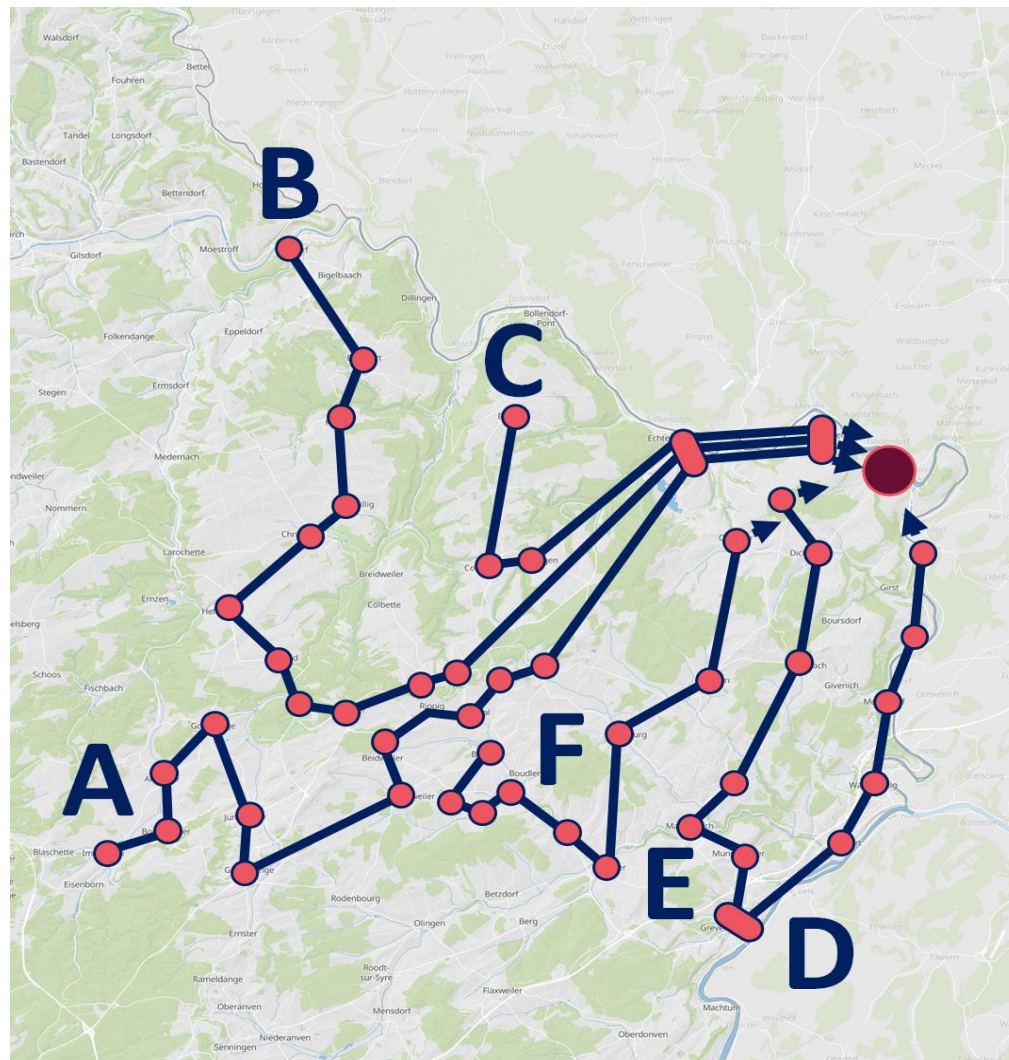

E

Aller Bus E

21:20	Grevenmacher	Gare routière
21:24	Münschecker	Mënjecker
21:27	Manternach	Gare
21:30	Lellig	Lellig
21:38	Mompach	Um Buer
21:44	Dickweiler	Duerfplaz
21:48	Echternach	Manertchen
22:00	Rosport	Lokal

F

Aller Bus F

21:15	Brouch	Brouch
21:18	Weydig	Weidig
21:20	Breinert	Breinertknupp
21:21	Breinert	Breinertknupp
21:23	Boudlerbach	Boudlerbaach
21:26	Biwer	Haaptstrooss 2
21:29	Wecker	Grousswiss
21:30	Wecker	Gare
21:36	Berbourg	Kiirch
21:41	Herborn	Kiercheplaz
21:47	Osweiler	Duerfplaz
22:00	Rosport	Lokal

Retour Bus E + F

01:30	Rosport	Lokal
03:20	Rosport	Lokal

Plang

Mindestalter

Keen Alkohol ënner 16 Joer !
Alkohol-Konsum a jonke Joeren ass besonnesch schiedlech fir d'Gesondheet. Laut Gesetz dierfen Jonker ënner 16 Joer nëmmen op Baler eran wann e Groussjähregen d'Verantwortung iwwerhëllt. Dat selwecht gëllt fir Jonker ënner 16 Joer an de Late Night Busser.

Info Retouren

Um Retour fueren d'Busser déi selwecht Dierfer wéi op der Hifaart un an et kann een op all den offiellen RGTR- an Schoulbusarrëten erauskammen, déi op der direkter Streck vun de Busser leien.

Info oder Froen?

www.latenightbus.lu

Partner

© Late Night Bus a.s.b.l.