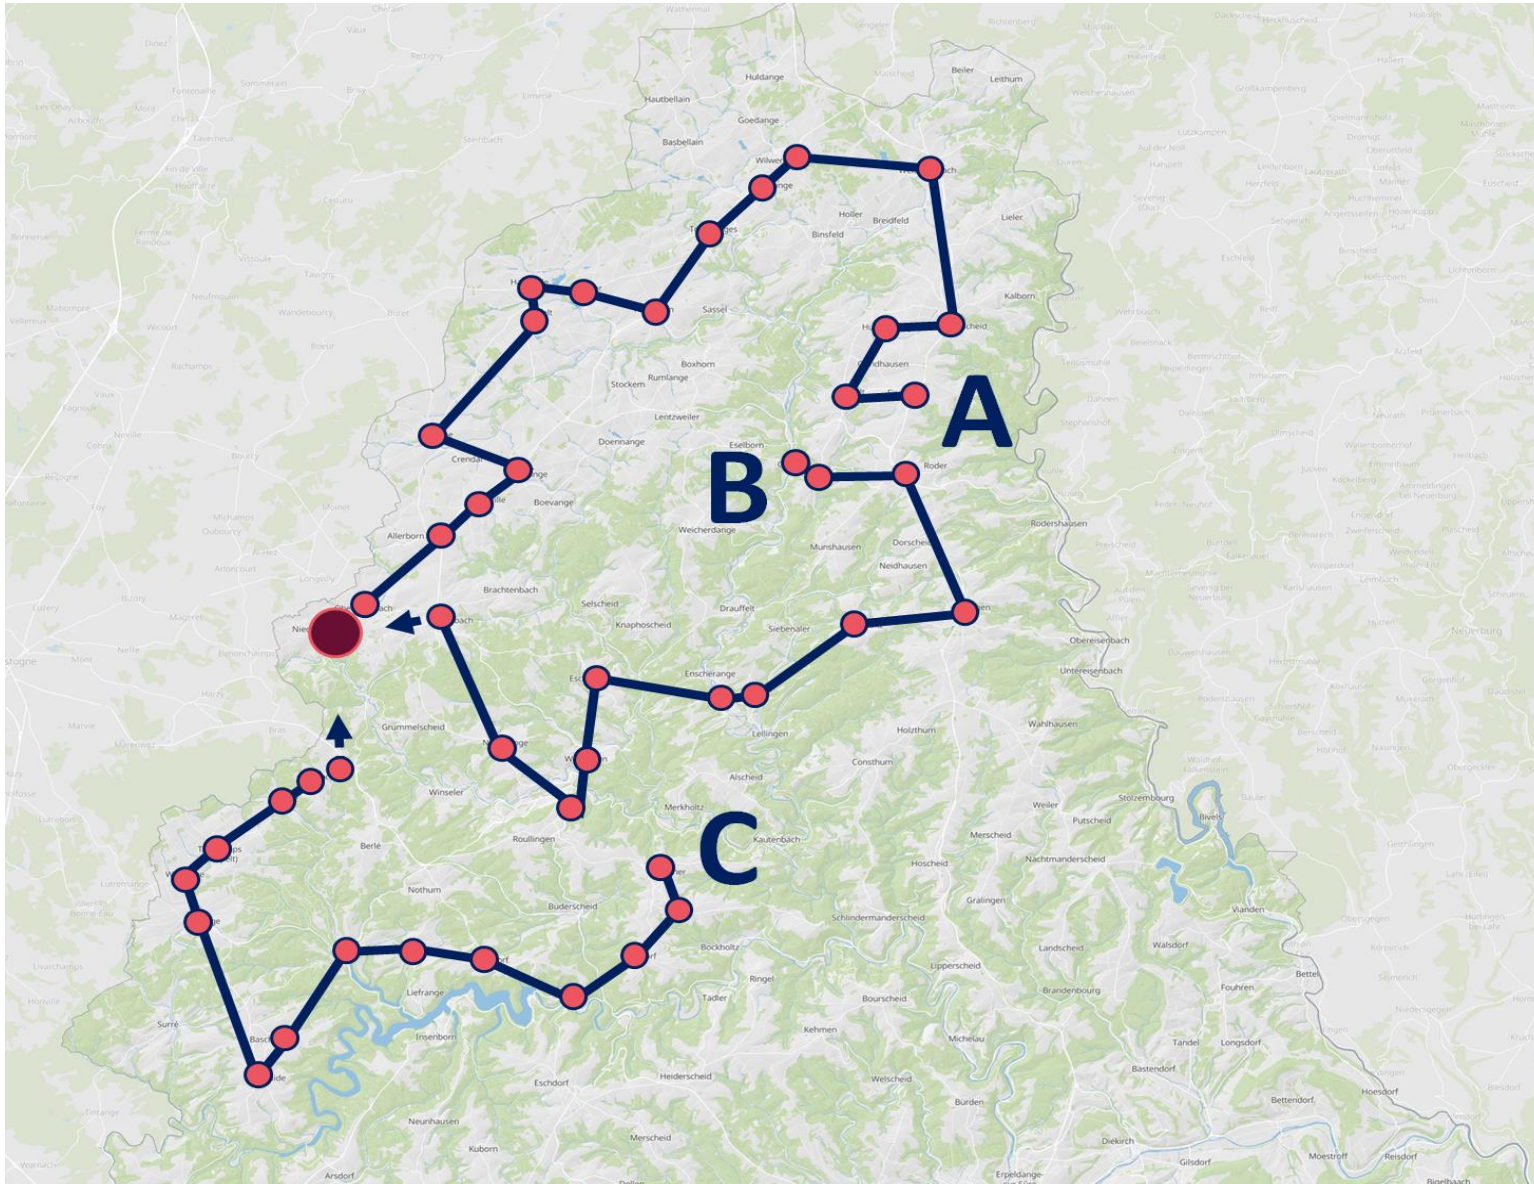

Plang

Mindestalter

Keen Alkohol ënner 16 Joer !
Alkohol-Konsum a jonke Joeren ass besonnesch schiedlech fir d'Gesondheet. Laut Gesetz dierfen Jonker ënner 16 Joer nëmmen op Baler eran wann e Groussjähregen d'Verantwortung iwwerhëllt. Dat selwecht gëllt fir Jonker ënner 16 Joer an de Late Night Busser.

Info Retouren

Um Retour fueren d'Busser déi selwecht Dierfer wéi op der Hifaart un an et kann een op all den offiziellen RGTR- an Schoulbusarrëten erausklammen, déi op der direkter Streck vun de Busser leien.

Info oder Froen?

www.latenightbus.lu

Partner

SÉCURITÉ ROUTIÈRE LUXEMBOURG

POST LUXEMBOURG

Nordlicht

© Late Night Bus a.s.b.l.