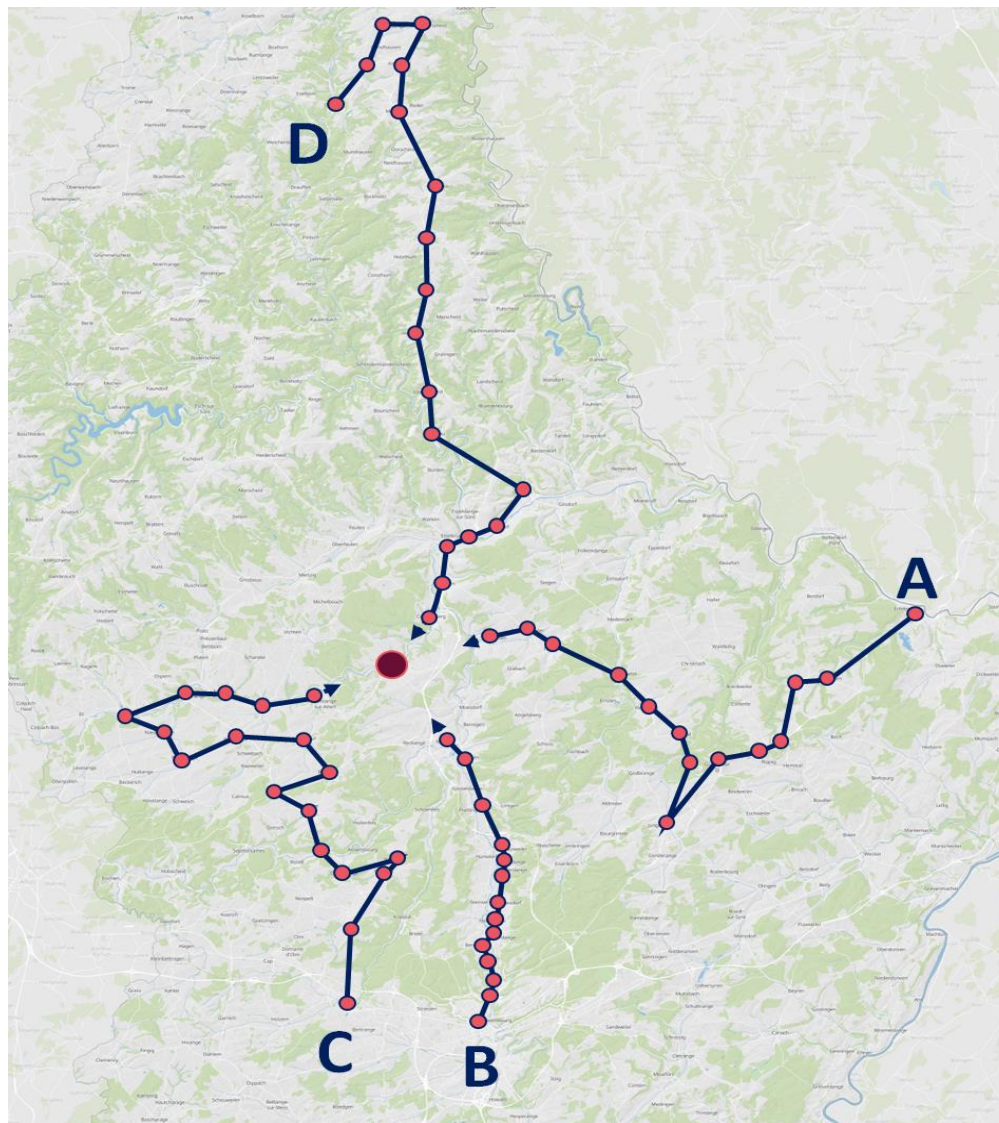

D

Aller Bus D

21:00	Clervaux	Place Benelux
21:03	Reuler	Hôh Q2
21:07	Urspelt	Schlass
21:10	Hupperdange	Schull
21:13	Heinerscheid	Geméin
21:17	Fischbach	Bei Prëntzen
21:21	Marnach	Geschäftszenter
21:27	Hosingen	Eesberwee
21:31	Schinker	Um Schinker
21:34	Hoscheid-Dickt	Um Pëtz
21:37	Hoscheid	Kreizgaass
21:41	Lipperscheid	Bei Leweck
21:50	Diekirch	Kluuster
21:52	Diekirch	Gare
21:54	Ingeldorf	Walebroch
21:55	Ingeldorf	Café de la Station
21:57	Erpeldange	Um Dreieck
22:01	Ettelbruck	Gare routière
22:04	Ettelbruck	Rond-Point
22:07	Schieren	Uewerschieren
22:09	Colmar-Berg	Centre
22:14	Bissen	Kräizung

Retour Bus D

01:30	Bissen	Kräizung
03:20	Bissen	Kräizung

Plang

Mindestalter

Keen Alkohol ënner 16 Joer !
Alkohol-Konsum a jonke Joeren ass besonnesch schiedlech fir d'Gesondheet. Laut Gesetz dierfen Jonker ënner 16 Joer nëmmen op Baler eran wann e Groussjähregen d'Verantwortung iwwerhëlt. Dat selwecht gëllt fir Jonker ënner 16 Joer an de Late Night Busser.

Info Retouren

Um Retour fueren d'Busser déi selwecht Dierfer wéi op der Hifaart un an et kann een op all den offiziellen RGTR- an Schoulbusarrëten erausklammen, déi op der direkter Streck vun de Busser leien.

Info oder Froen?

www.latenightbus.lu

Partner

© Late Night Bus a.s.b.l.