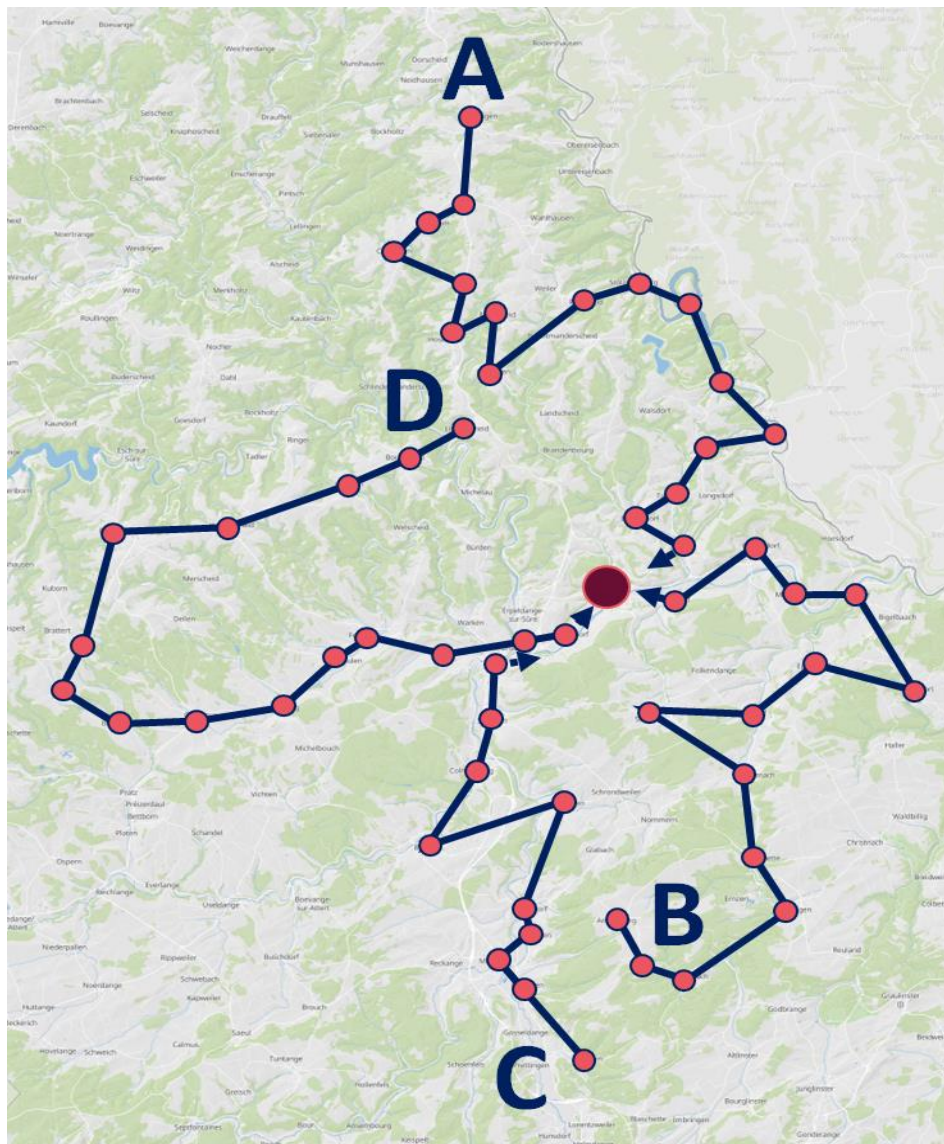

D

Aller Bus D

21:00	Lipperscheid	Aale Kiirfécht
21:03	Bourscheid	Bei der Kiirch
21:07	Kehmen	Bei der Kiirch
21:12	Heiderscheid	Heiderscheid
21:16	Eschdorf	An der Driicht
21:21	Grevels	Zentrum
21:25	Wahl	Gemeng
21:29	Buschrodt	Buschrodt
21:33	Grosbous	Kiirchplatz
21:37	Mertzig	Gemeng
21:40	Oberfeulen	Place de la Chapelle
21:42	Niederfeulen	Rte. D'Arlon
21:47	Ettelbruck	Place du Marché
21:52	Erpeldange	Um Dreieck
21:54	Ingeldorf	Café de la Station
21:55	Ingeldorf	Walebroch
22:00	Diekirch	Kluuster

Retour Bus D

01:30	Diekirch	Kluuster
03:20	Diekirch	Kluuster

Plang

Mindestalter

Keen Alkohol ënner 16 Joer !
Alkohol-Konsum a jonke Joeren ass besonnesch schiedlech fir d'Gesondheet. Laut Gesetz dierfen Jonker ënner 16 Joer nëmmen op Baler eran wann e Groussjähregen d'Verantwortung iwwerhëllt. Dat selwecht gëllt fir Jonker ënner 16 Joer an de Late Night Busser.

Info Retouren

Um Retour fueren d'Busser déi selwecht Dierfer wéi op der Hifaart un an et kann een op all den offiellen RGTR- an Schoulbusarrëten erausklammen, déi op der direkter Streck vun de Busser leien.

Info oder Froen?

www.latenightbus.lu

Partner

© Late Night Bus a.s.b.l.