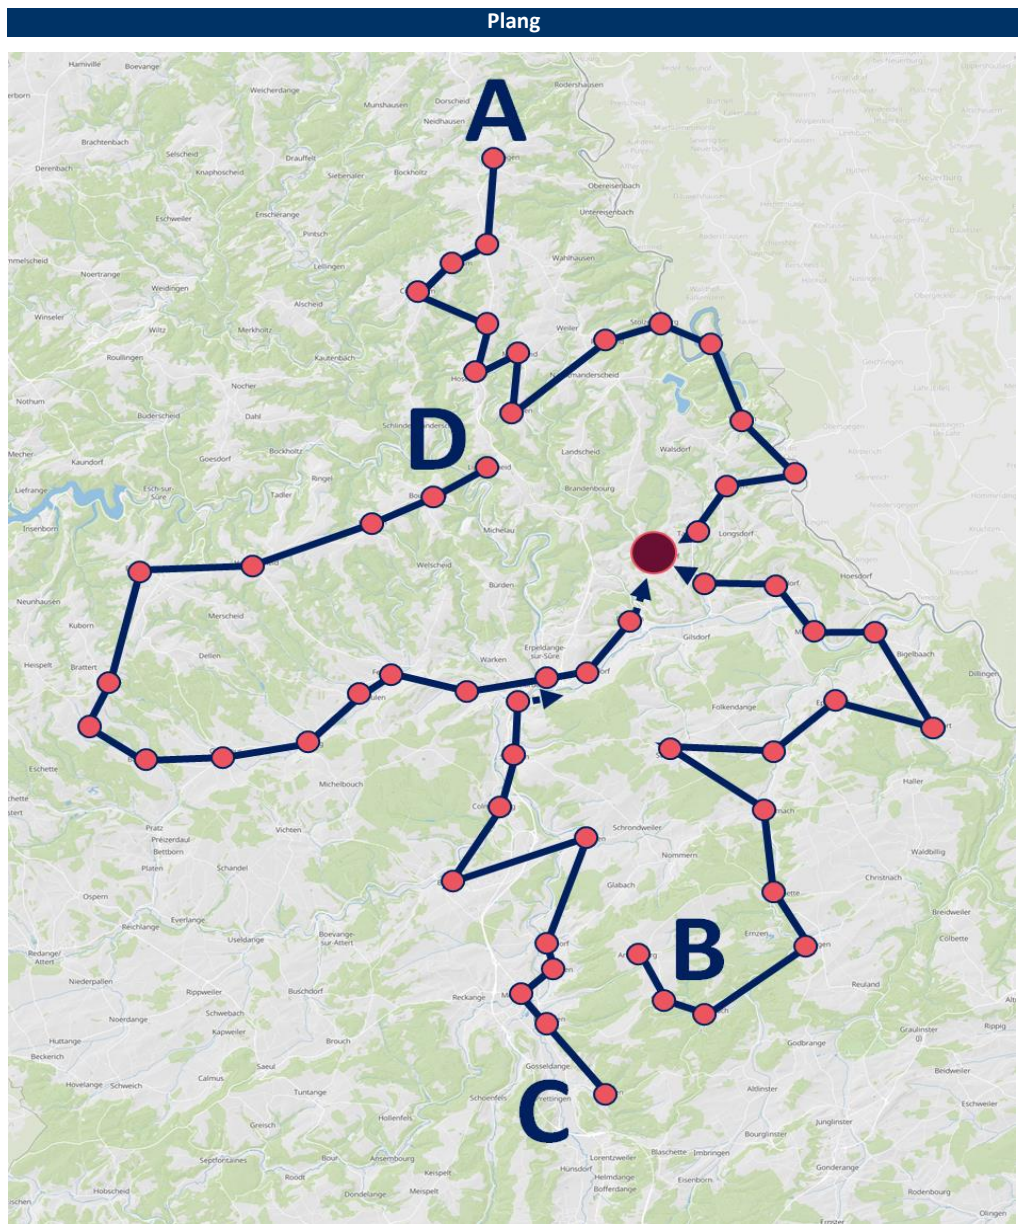

Retour Bus B		
<b>01:30</b>	<b>Bastendorf</b>	<b>Lann</b>
<b>03:20</b>	<b>Bastendorf</b>	<b>Lann</b>

# C

Aller Bus C		
21:05	Lintgen	Kreizung
21:08	Rollingen	Lëtzebuergerstrooss
21:11	Mersch	Gare Quai 9
21:15	Beringen	Wäschbur
21:17	Moersdorf	Kiirch
21:19	Essingen	Essen
21:23	Cruchten	Haaptstrooss
21:29	Bissen	Beim Steekräiz
21:31	Bissen	Kiirch
21:37	Colmar-Berg	Centre
21:40	Schieren	Neie Wee
21:45	Ettelbruck	Gare routière
<b>22:00</b>	<b>Bastendorf</b>	<b>Lann</b>

# D

Aller Bus D		
21:05	Lipperscheid	Aale Kiirfëcht
21:08	Bourscheid	Bei der Kiirch
21:12	Kehmen	Bei der Kiirch
21:17	Heiderscheid	Heiderscheid
21:21	Eschdorf	An der Driicht
21:26	Grevels	Zentrum
21:30	Wahl	Gemeng
21:34	Buschrodt	Buschrodt
21:38	Grosbous	Kirchplatz
21:42	Mertzig	Gemeng
21:45	Oberfeulen	Place de la Chapelle
21:47	Niederfeulen	Rte. D'Arlon
21:52	Ettelbruck	Place du Marché
21:57	Erpeldange	Um Dreieck
21:59	Ingeldorf	Café de la Station
22:00	Ingeldorf	Walebroch
22:02	Diekirch	Gare
22:07	Gilsdorf	Bei der Schoul
22:09	Bettendorf	Bleesbréck
22:15	Bastendorf	Lann

Retour Bus D		
01:30	Bastendorf	Lann
03:20	Bastendorf	Lann