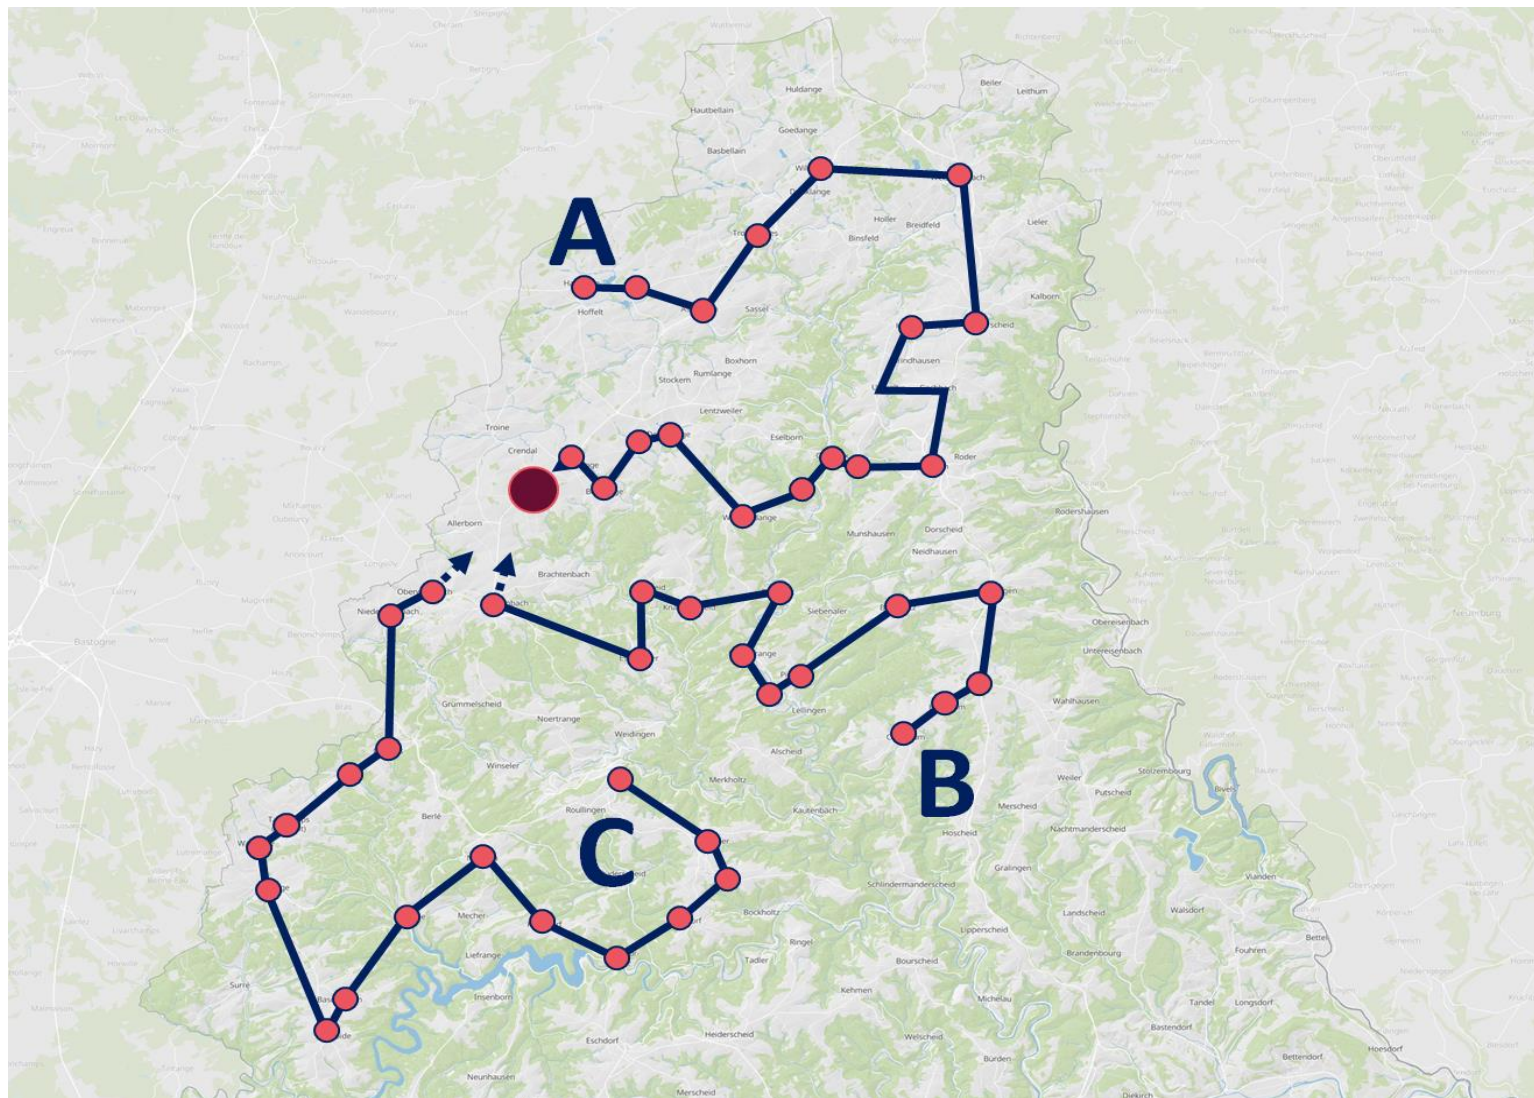

Plang

Mindestalter

Keen Alkohol ënner 16 Joer !
Alkohol-Konsum a jonke Joeren ass besonnesch schiedlech fir d'Gesondheet. Laut Gesetz dierfen Jonker ënner 16 Joer nëmmen op Baler eran wann e Groussjähregen d'Verantwortung iwwerhëllt. Dat selwecht gëllt fir Jonker ënner 16 Joer an de Late Night Busser.

Info Retouren

Um Retour fueren d'Busser déi selwecht Dierfer wéi op der Hifaart un an et kann een op all den offiziellen RGTR- an Schoulbusarrëten erausklammen, déi op der direkter Streck vun de Busser leien.

Info oder Froen?

www.latenightbus.lu

Partner

© Late Night Bus a.s.b.l.