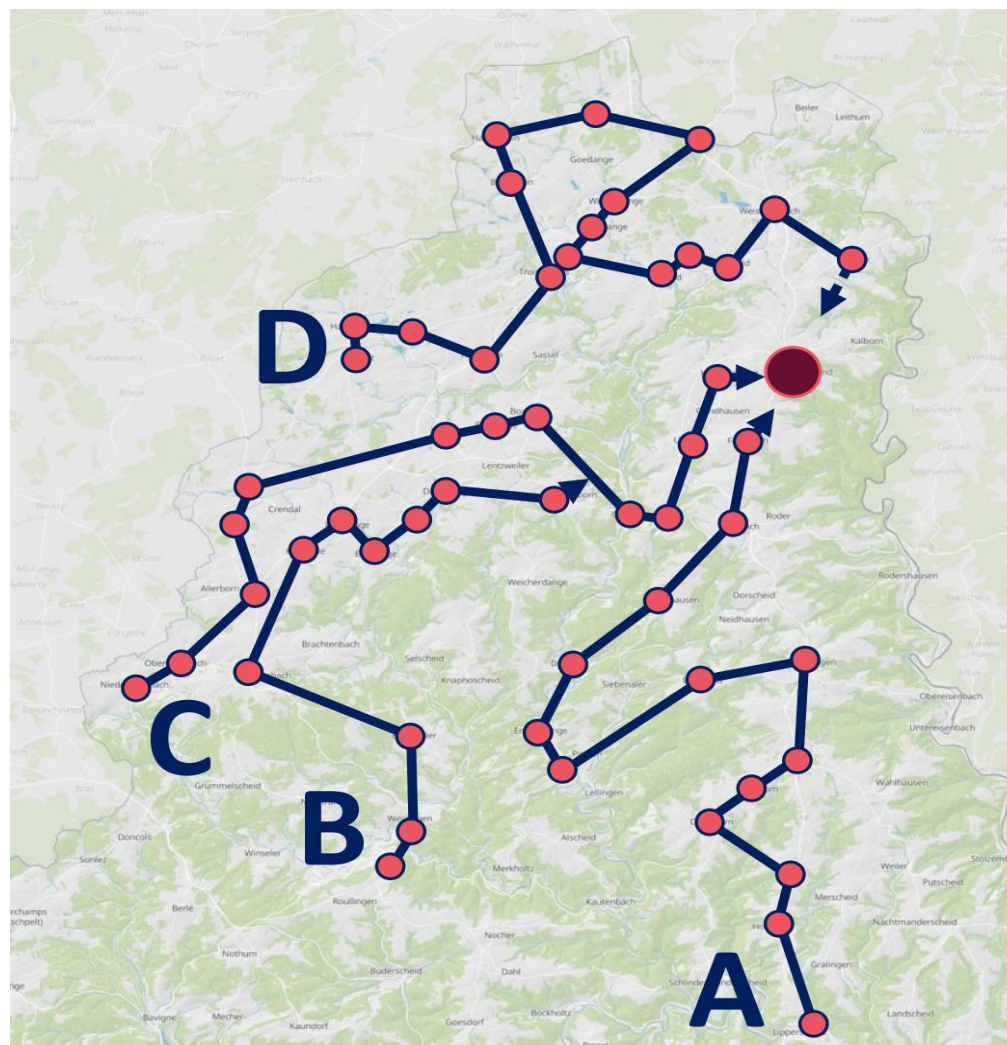

D

Aller Bus D

21:00	Hoffelt	Bei der Kirch
21:03	Hachiville	Duärrefstrooss
21:08	Weiler	Duärrefstrooss
21:13	Asselborn	Seeërei
21:17	Troisvierges	Police
21:20	Troisvierges	Mairie
21:26	Basbellain	Eglise
21:29	Hautbellain	Gare
21:34	Huldange	Eglise
21:38	Wemperhardt	3 Braken
21:42	Wilwerdange	Schoul
21:43	Drinklange	Drinklange
21:45	Troisvierges	Tomm
21:51	Binsfeld	Beim alen Burren
21:53	Holler	Bréiel
21:57	Breidfeld	Al Molkerei
22:02	Weiswampach	Bei der aler Post
22:04	Weiswampach	Om Knupp
22:10	Lieler	Schull
22:16	Heinerscheid	Geméin

Retour Bus D

01:30	Heinerscheid	Geméin
03:20	Heinerscheid	Geméin

Plang

Mindestalter

Keen Alkohol ënner 16 Joer !
Alkohol-Konsum a jonke Joeren ass besonnesch schiedlech fir d'Gesondheet. Laut Gesetz dierfen Jonker ënner 16 Joer nëmmen op Baler eran wann e Groussjäheregen d'Verantwortung iwwerhëllt. Dat selwecht gëllt fir Jonker ënner 16 Joer an de Late Night Busser.

Info Retouren

Um Retour fueren d'Busser déi selwecht Dierfer wéi op der Hifaart un an et kann een op all den offiziellen RGTR- an Schoulbusarrête erauskammen, déi op der direkter Streck vun de Busser leien.

Info oder Froen?

www.latenightbus.lu

Partner

© Late Night Bus a.s.b.l.