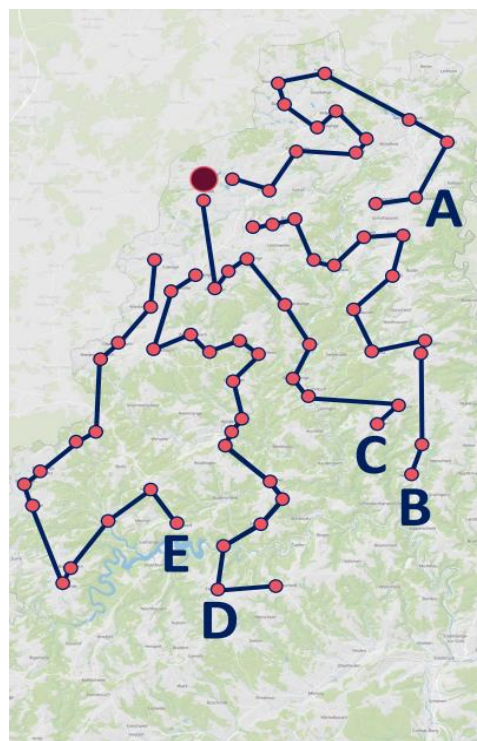

D

Aller Bus D

21:00	Heiderscheid	Heiderscheid
21:03	Eschdorf	An der Driicht
21:12	Esch/Sûre	An de Gäert
21:20	Goesdorf	Pompjeën
21:22	Dahl	Waassertuurm
21:24	Nocher	Schoul
21:26	Nocher-Route	An der Delt
21:30	Wiltz	Batzendelt
21:33	Wiltz	Clinique
21:34	Wiltz	Parking
21:35	Wiltz	Lann Quai 1
21:37	Weidingen	Wegdicher Bréck
21:38	Erpeldange	Erpeldange
21:44	Eschweiler	Gaass
21:53	Knaphoscheid	Schenten
21:54	Knaphoscheid	Dahl
21:57	Selscheid	Ennëscht Wis
22:05	Brachtenbach	Bei der Kirich
22:08	Derenbach	Bei der Kirich
22:12	Allerborn	Féitsch
22:14	Hamiville	Haaptstrooss
22:16	Wincrange	Haaptstrooss
22:25	Hachiville	Kräizung

Retour Bus D

01:30	Hachiville	Kräizung
03:20	Hachiville	Kräizung

E

Aller Bus E

21:00	Kaundorf	An der Hielt
21:03	Nothum	Duerfstrooss
21:09	Bavigne	Gemeng
21:17	Baschleiden	Kiirch
21:19	Boulaide	Beim Camping
21:20	Baschleiden	Flebour
21:23	Harlange	Hareler Poteau
21:28	Harlange	Bei der Schoul
21:30	Watrange	Walter
21:32	Tarchamps	Kiirch
21:36	Sonlez	Koschter
21:37	Doncols	Beim Schnedger
21:38	Bohey	Um Weiher
21:42	Schleif	Schleef
21:46	Niederwampach	A Beetel
21:47	Niederwampach	Haaptstrooss
21:50	Oberwampach	Bréck
21:55	Allerborn	Duerefstrooss
21:59	Troine-Route	Op der Strooss
22:02	Troine	Duarrefstrooss
22:10	Hachiville	Kräizung

Retour Bus E

01:30	Hachiville	Kräizung
03:20	Hachiville	Kräizung

Plang

Mindestalter

Keen Alkohol ënner 16 Joer !
Alkohol-Konsum a jonke Joeren ass besonnesch schiedlech fir d'Gesondheet. Laut Gesetz dierfen Jonker ënner 16 Joer nëmmen op Baler eran wann e Groussjäheregen d'Verantwortung iwwerhëlt. Dat selwecht gëllt fir Jonker ënner 16 Joer an de Late Night Busser.

Info Retouren

Um Retour fueren d'Busser déi selwecht Dierfer wéi op der Hifaart un an et kann een op all den offiziellen RGTR- an Schoulbusarrëten erausklammen, déi op der direkter Streck vun de Busser leien.

Info oder Froen?

www.latenightbus.lu

Partner

© Late Night Bus a.s.b.l.