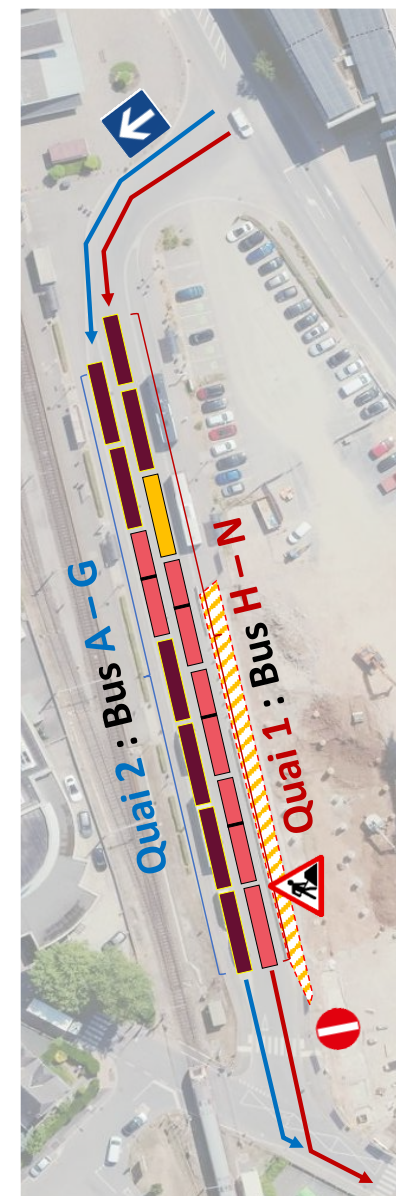

Retour Bus L

03:20	Diekirch	Gare routière Quai 1

M

Aller Bus M

21:00	Beckerich	Kiirchplatz
21:06	Redange-sur-Attert	Gare
21:07	Redange-sur-Attert	Gemeng
21:08	Redange-sur-Attert	Schock
21:12	Reichlange	Molkerei
21:17	Everlange	Beim Engel
21:21	Platen	Platen
21:22	Bettborn	Gemenge Plaz
21:24	Pratz	Haaptstrooss
21:28	Grosbous	Kiirchplatz
21:32	Mertzig	Eglise
21:33	Mertzig	Internat
21:35	Oberfeulen	Rte d'Arlon
21:36	Oberfeulen	Op Hopericht
21:38	Niederfeulen	Rte d'Arlon
21:39	Niederfeulen	Faubourg
21:41	Ingeldorf	Café de la Station
21:42	Ingeldorf	Walebroch
21:45	Diekirch	Gare routière Quai 2

Retour Bus M

01:30	Diekirch	Gare routière Quai 2
03:20	Diekirch	Gare routière Quai 1

N

Aller Bus N

21:00	Bavigne	Gemeng
21:06	Harlange	Bréck
21:13	Surré	Gënzebiérg
21:17	Harlange	Hareler Poteau
21:19	Baschleiden	Kiirch
21:20	Baschleiden	Elber
21:21	Boulaide	Post
21:30	Bigonville	Haaptstrooss
21:31	Bigonville	Réimerwee
21:35	Wolwelange	Halt
21:37	Perlé	Gare
21:39	Perlé	Héiltzerwee
21:41	Holtz	Héiltzerstee
21:43	Holtz	Beim Bur
21:47	Flatzbour	Flatzbour
21:51	Koetschette	Rond-Point
21:53	Rambrouch	Gare Quai 2
21:54	Rambrouch	Riesenknäppchen
21:57	Hostert	Folschterwee
21:58	Folschette	Op der Plaz
22:30	Diekirch	Gare routière Quai 2

Retour Bus N

03:20	Diekirch	Gare routière Quai 1

Opstellung Retour 03:20