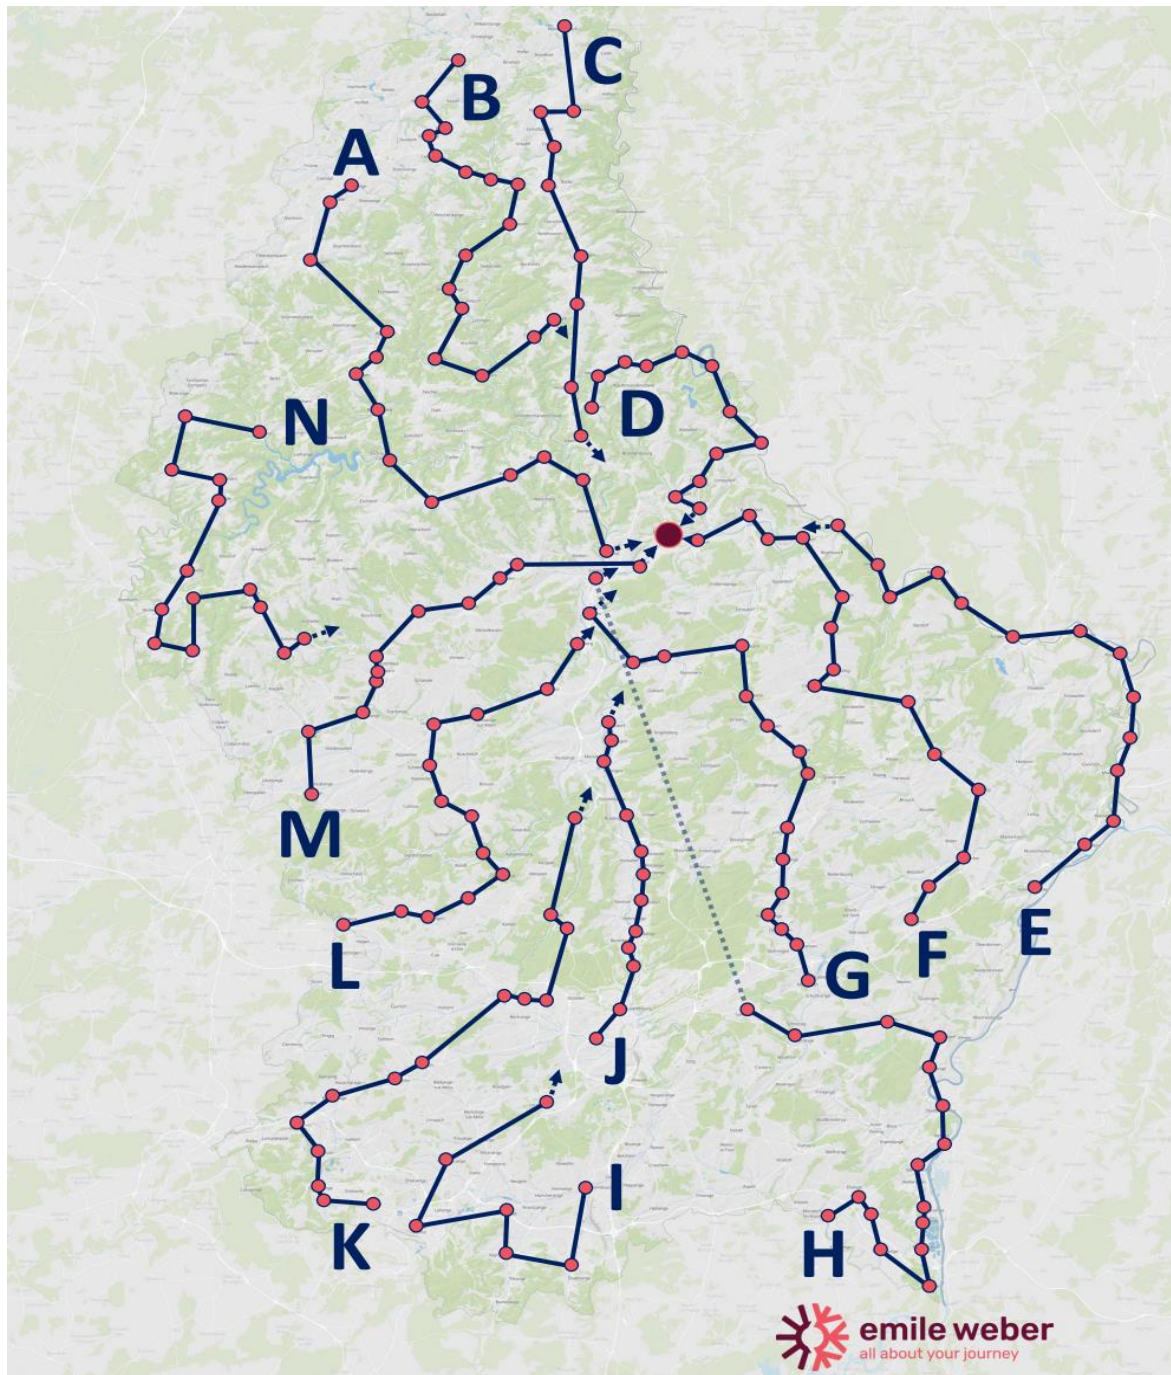

Retour Bus M

01:30	Diekirch	Gare routière Quai 2
03:20	Diekirch	Gare routière Quai 1

N

Aller Bus N

21:00	Bavigne	Gemeng
21:06	Harlange	Bréck
21:13	Surré	Gënzebiérg
21:17	Harlange	Hareler Poteau
21:19	Baschleiden	Kiirch
21:20	Baschleiden	Elber
21:21	Boulaide	Post
21:30	Bigonville	Haaptstrooss
21:31	Bigonville	Réimerwee
21:35	Wolwelange	Halt
21:37	Perlé	Gare
21:39	Perlé	Héiltzerwee
21:41	Holtz	Héiltzerstee
21:43	Holtz	Beim Bur
21:47	Flatzbour	Flatzbour
21:51	Koetschette	Rond-Point
21:53	Rambrouch	Gare Quai 2
21:54	Rambrouch	Riesenknäppchen
21:57	Hostert	Folschterwee
21:58	Folschette	Op der Plaz
22:30	Diekirch	Gare routière Quai 2

Retour Bus N

03:20	Diekirch	Gare routière Quai 1
-------	----------	----------------------

Opstellung Retour 03:20

Mindestalter

Keen Alkohol ënner 16 Joer !
 Alkohol-Konsum a jonke Joeren ass besonnesch schiedlech fir d'Gesondheet. Laut Gesetz dierfen Jonker ënner 16 Joer nëmmen op Baler eran wann e Groussjäheregen d'Verantwortung iwwerhëllt. Dat selwecht gëllt fir Jonker ënner 16 Joer an de Late Night Busser.