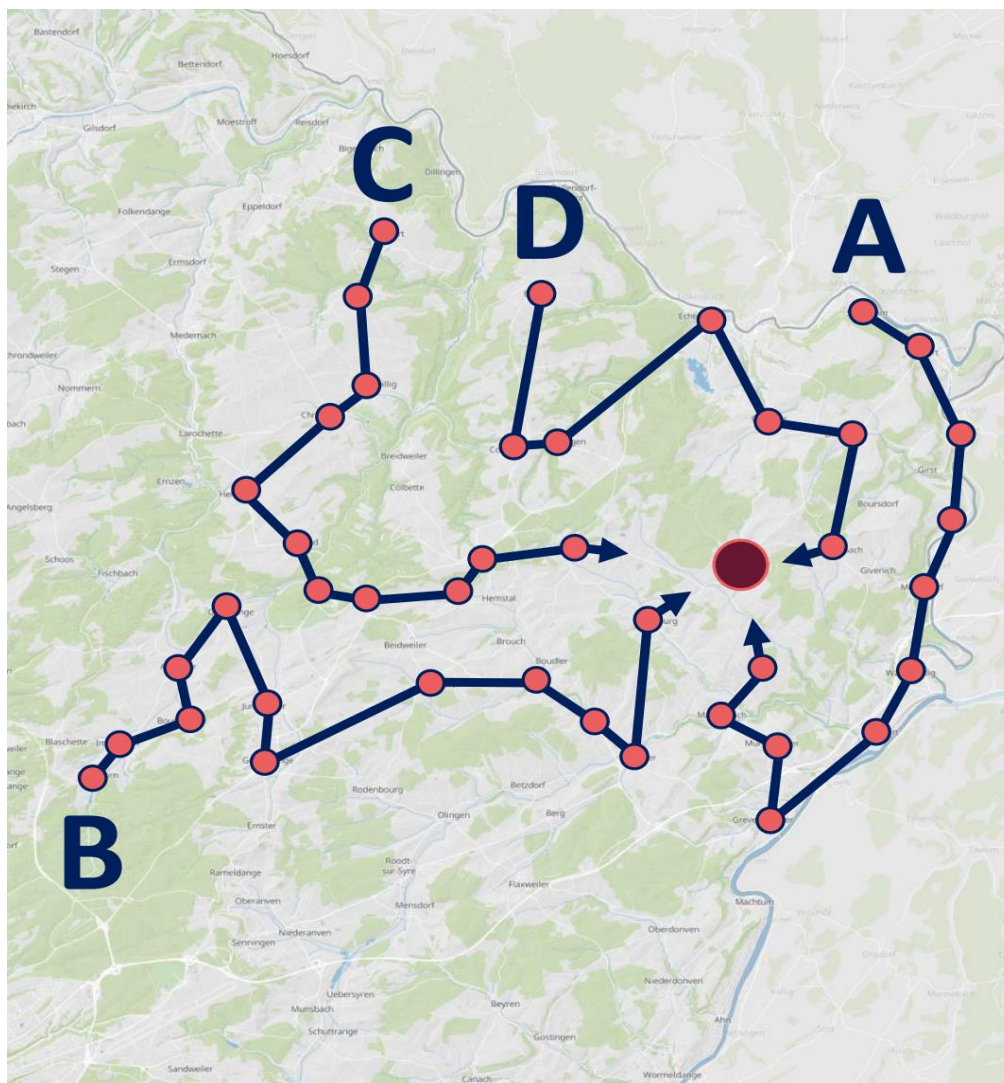

D

Aller Bus D

21:25	Berdorf	Hôtel Herber
21:26	Berdorf	Duerfplaz
21:27	Berdorf	Bif. Heisbich
21:29	Berdorf	Bif. Kalkesbach
21:32	Consdorf	Haenricht
21:33	Consdorf	Kraizstrooss
21:35	Scheidgen	Verainsbau
21:40	Lauterborn	Lauterborn
21:41	Echternach	Nonnemillen
21:42	Echternach	Centre de Secours
21:45	Echternach	Gare-Centre
21:46	Echternach	Morgenstern
21:47	Echternach	Route d'Osweiler
21:50	Echternach	Manertchen
21:55	Osweiler	Duerfplaz
21:59	Dickweiler	Duerfplaz
22:05	Mompach	Um Buer
22:10	Herborn	Kiercheplaz

Retour Bus D

01:30	Herborn	Kiercheplaz
03:20	Herborn	Kiercheplaz

Plang

Mindestalter

Keen Alkohol ënner 16 Joer !
Alkohol-Konsum a jonke Joeren ass besonnesch schiedlech fir d'Gesondheet. Laut Gesetz dierfen Jonker ënner 16 Joer nëmmen op Baler eran wann e Groussjäheregen d'Verantwortung iwwerhëlt. Dat selwecht gëllt fir Jonker ënner 16 Joer an de Late Night Busser.

Info Retouren

Um Retour fueren d'Busser déi selwecht Dierfer wéi op der Hifaart un an et kann een op all den offiziellen RGTR- an Schoulbusarrëten erausklaamen, déi op der direkter Streck vun de Busser leien.

Info oder Froen?

www.latenightbus.lu

Partner

© Late Night Bus a.s.b.l.