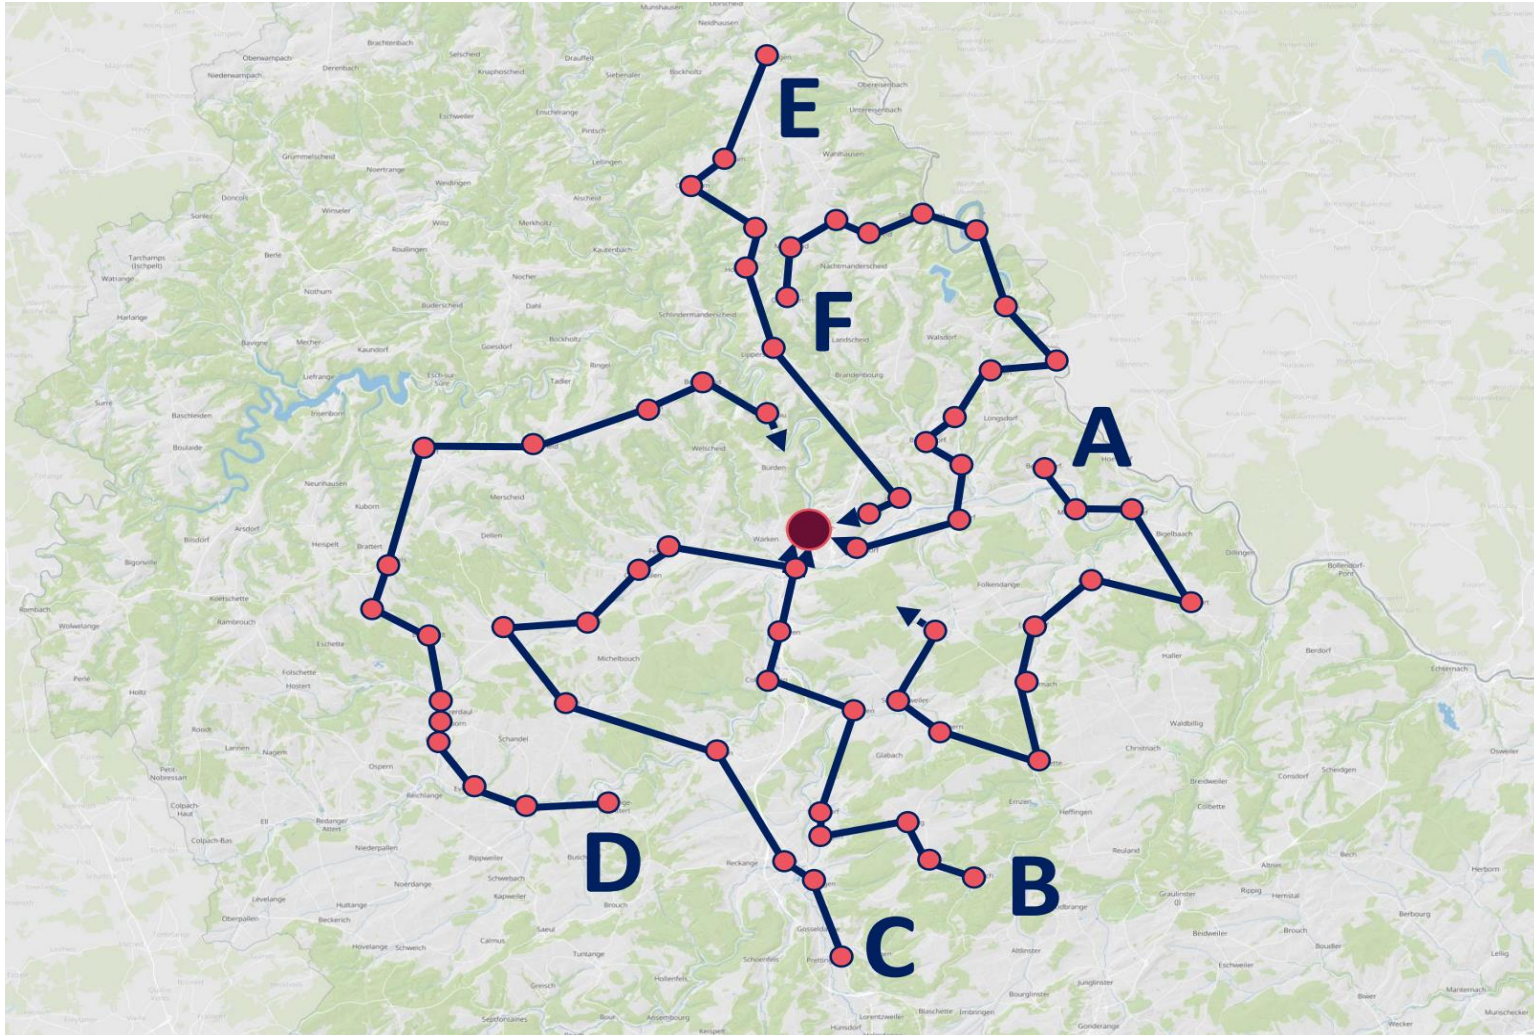

Plang

Mindestalter

Keen Alkohol ënner 16 Joer !
Alkohol-Konsum a jonke Joeren ass besonnesch schiedlech fir d'Gesondheet. Laut Gesetz dierfen Jonker ënner 16 Joer nëmmen op Baler eran wann e Groussjähregen d'Veantwortung iwwerhëlt. Dat selwecht gëllt fir Jonker ënner 16 Joer an de Late Night Busser.

Info Retouren

Um Retour fueren d'Busser déi selwecht Dierfer wéi op der Hifaart un an et kann een op all den offiziellen RGTR- an Schoulbusarrëten erausklaamen, déi op der direkter Streck vun de Busser leien.

Info oder Froen?

www.latenightbus.lu

Partner

© Late Night Bus a.s.b.l.