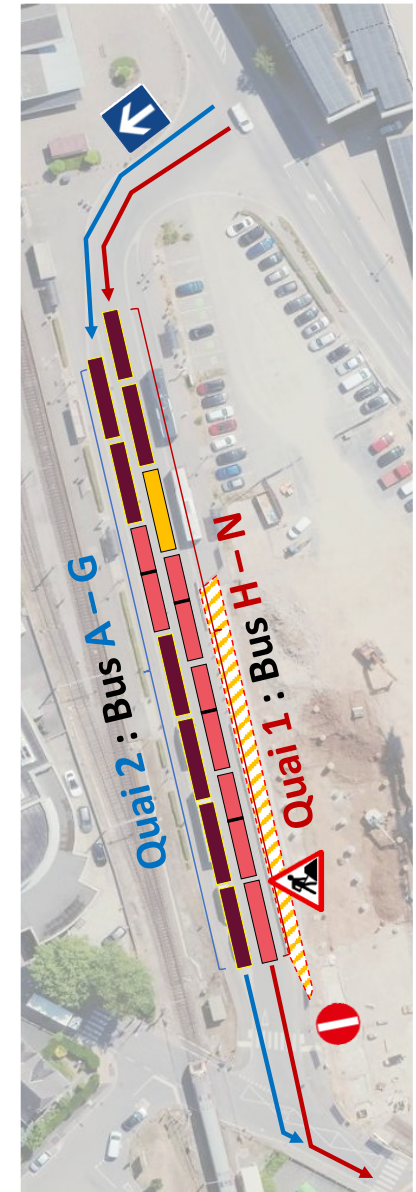

Retour Bus L		
03:20	Diekirch	Gare routière Quai 1

M

Aller Bus M		
21:00	Beckerich	Kiirchplatz
21:06	Redange-sur-Attert	Gare
21:07	Redange-sur-Attert	Gemeng
21:08	Redange-sur-Attert	Schock
21:12	Reichlange	Molkerei
21:17	Everlange	Beim Engel
21:21	Platen	Platen
21:22	Bettborn	Gemenge Plaz
21:24	Pratz	Haaptstrooss
21:28	Grosbous	Kiirchplatz
21:32	Mertzig	Eglise
21:33	Mertzig	Internat
21:35	Oberfeulen	Rte d'Arlon
21:36	Oberfeulen	Op Hopericht
21:38	Niederfeulen	Rte d'Arlon
21:39	Niederfeulen	Faubourg
21:41	Ingeldorf	Café de la Station
21:42	Ingeldorf	Walebroch
21:45	Diekirch	Gare routière Quai 2

Retour Bus M		
01:30	Diekirch	Gare routière Quai 2
03:20	Diekirch	Gare routière Quai 1

N

Aller Bus N		
21:00	Bavigne	Gemeng
21:06	Harlange	Bréck
21:13	Surré	Gënzebiérg
21:17	Harlange	Hareler Poteau
21:19	Baschleiden	Kiirch
21:20	Baschleiden	Elber
21:21	Boulaide	Post
21:30	Bigonville	Haaptstrooss
21:31	Bigonville	Réimerwee
21:35	Wolwelage	Halt
21:37	Perlé	Gare
21:39	Perlé	Héiltzerwee
21:41	Holtz	Héiltzerstee
21:43	Holtz	Beim Bur
21:47	Flatzbour	Flatzbour
21:51	Koetschette	Rond-Point
21:53	Rambrouch	Gare Quai 2
21:54	Rambrouch	Riesenknäppchen
21:57	Hostert	Folschterwee
21:58	Folschette	Op der Plaz
22:30	Diekirch	Gare routière Quai 2

Retour Bus N		
03:20	Diekirch	Gare routière Quai 1

Opstellung Retour 03:20