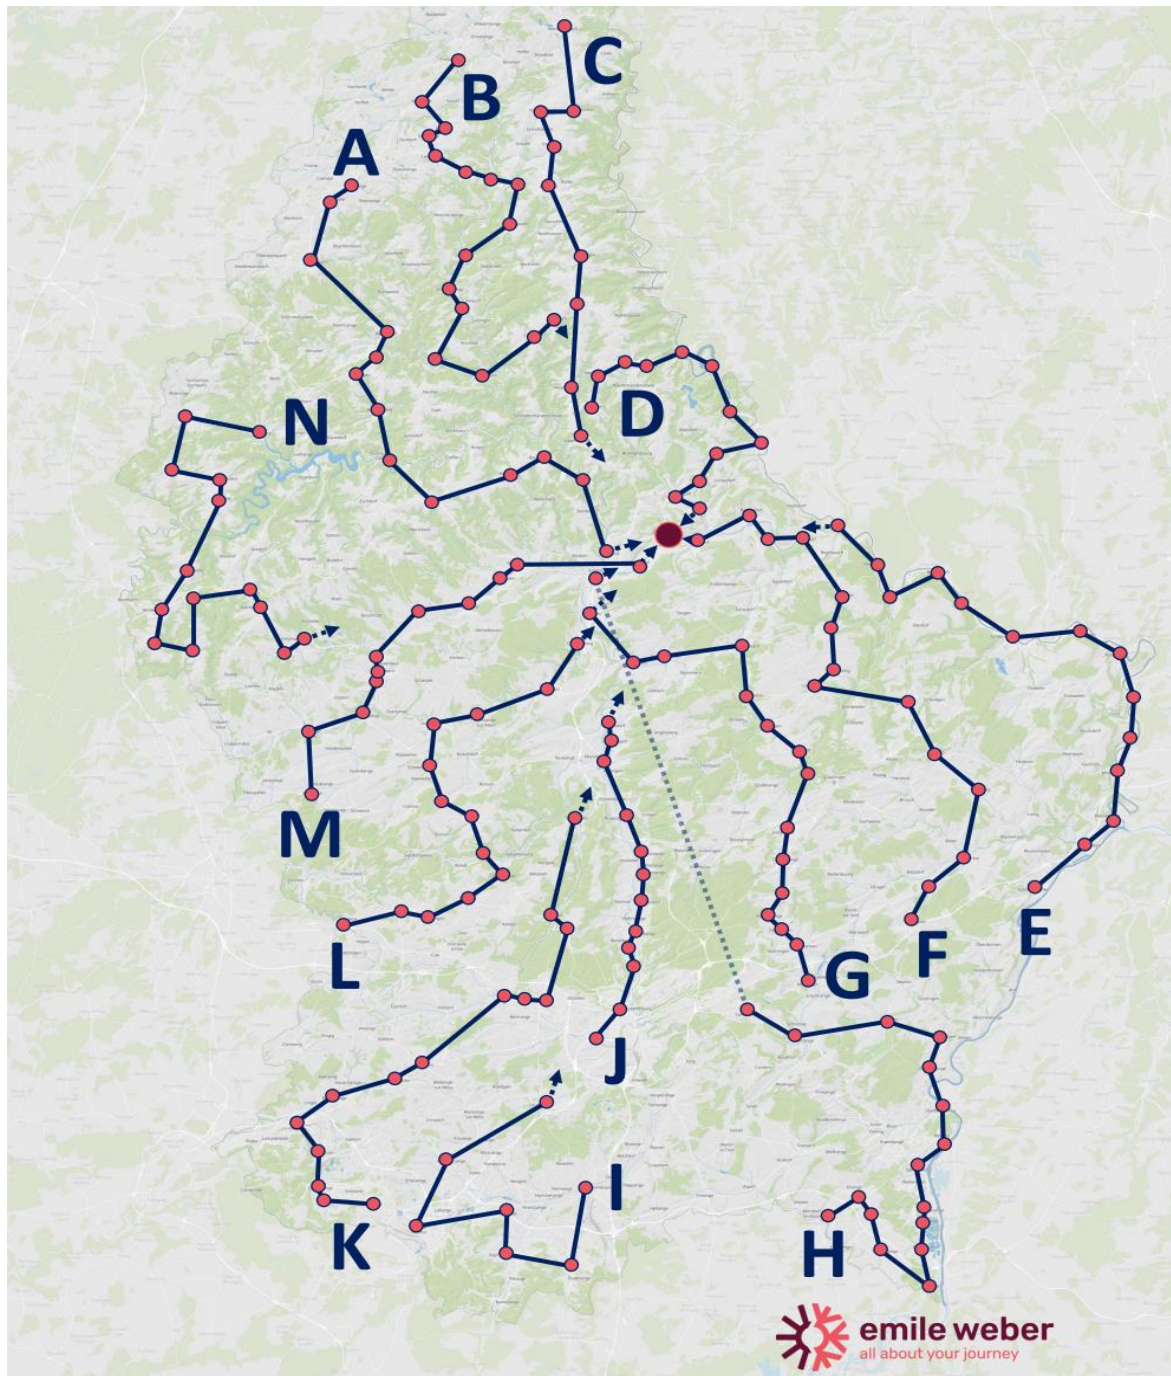

Retour Bus M		
01:30	Diekirch	Gare routière Quai 2
03:20	Diekirch	Gare routière Quai 1

N

Aller Bus N		
21:00	Bavigne	Gemeng
21:06	Harlange	Bréck
21:13	Surré	Gënzebiérg
21:17	Harlange	Hareler Poteau
21:19	Baschleiden	Kiirch
21:20	Baschleiden	Elber
21:21	Boulaide	Post
21:30	Bigonville	Haaptstrooss
21:31	Bigonville	Réimerwee
21:35	Wolwelage	Halt
21:37	Perlé	Gare
21:39	Perlé	Héiltzerwee
21:41	Holtz	Héiltzerstee
21:43	Holtz	Beim Bur
21:47	Flatzbour	Flatzbour
21:51	Koetschette	Rond-Point
21:53	Rambrouch	Gare Quai 2
21:54	Rambrouch	Riesenknäppchen
21:57	Hostert	Folschterwee
21:58	Folschette	Op der Plaz
22:30	Diekirch	Gare routière Quai 2

Retour Bus N		
03:20	Diekirch	Gare routière Quai 1

Opstellung Retour 03:20

Mindestalter

Keen Alkohol ënner 16 Joer !
 Alkohol-Konsum a jonke Joeren ass besonnesch schiedlech fir d'Gesondheet. Laut Gesetz dierfen Jonker ënner 16 Joer nëmmen op Baler eran wann e Groussjäheregen d'Verantwortung iwwerhëllt. Dat selwecht gëllt fir Jonker ënner 16 Joer an de Late Night Busser.