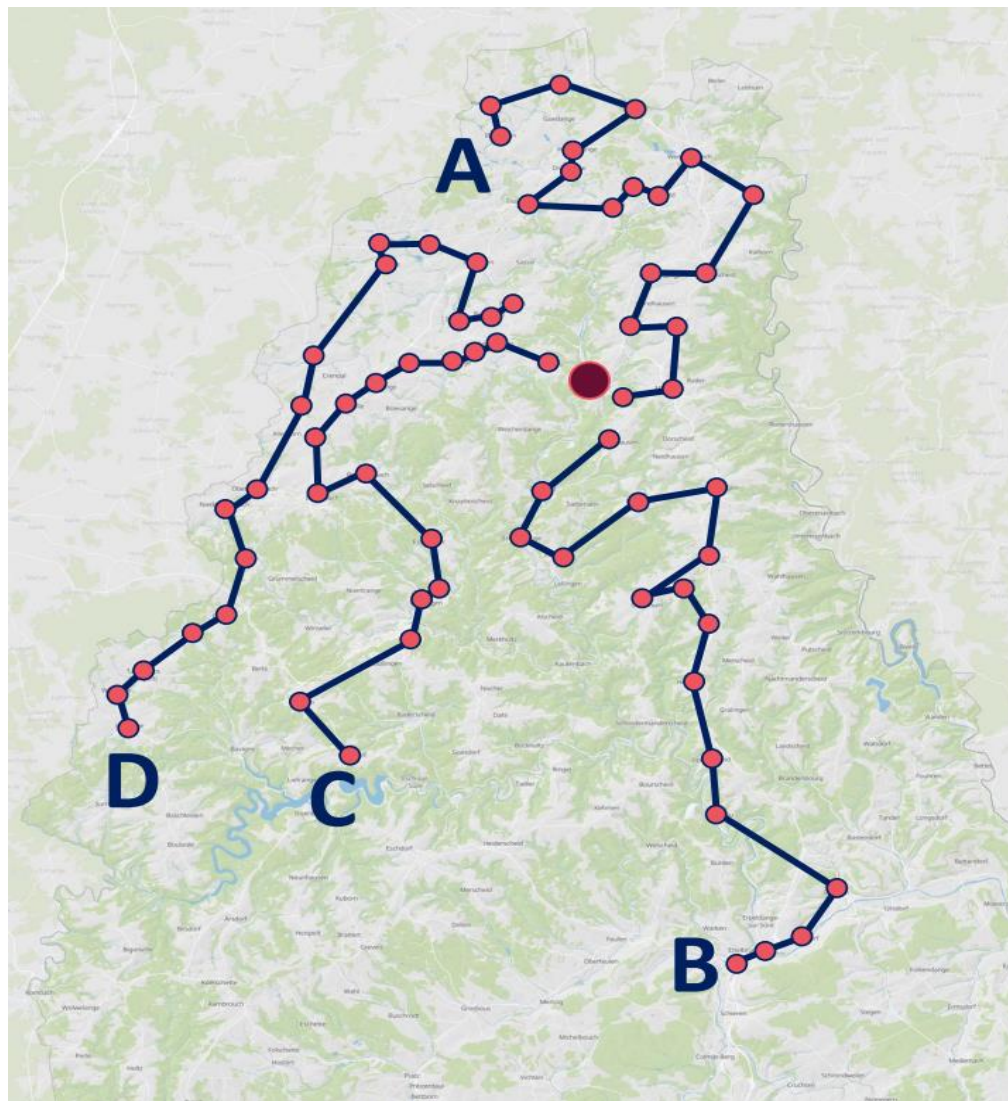

D

Aller Bus D

21:10	Harlange	Bei der Schoul
21:12	Watrange	Walter
21:14	Tarchamps	Kiirch
21:17	Sonlez	Koschter
21:18	Doncols	Um Wäschbur
21:19	Bohey	Um Weiher
21:26	Niederwampach	Haaptstrooss
21:28	Oberwampach	Bréck
21:35	Troine-Route	Op der Strooss
21:38	Troine	Duarrefstrooss
21:44	Hoffelt	Bei der Kirich
21:47	Hachiville	Duärrefstrooss
21:51	Weiler	Duärrefstrooss
21:56	Asselborn	Seeërei
22:00	Stockem	Duärrefstrooss
22:03	Rumlange	Om Knäppchen
22:05	Boxhorn	Schemer
22:11	Clervaux	Hall Polyvalent

Retour Bus D

01:30	Clervaux	Hall Polyvalent
03:20	Clervaux	Hall Polyvalent

Plang

Mindestalter

Keen Alkohol ënner 16 Joer !
Alkohol-Konsum a jonke Joeren ass besonnesch schiedlech fir d'Gesondheet. Laut Gesetz dierfen Jonker ënner 16 Joer nëmmen op Baler eran wann e Groussjäheregen d'Verantwortung iwwerhëllt. Dat selwecht gëllt fir Jonker ënner 16 Joer an de Late Night Busser.

Info Retouren

Um Retour fueren d'Busser déi selwecht Dierfer wéi op der Hifaart un an et kann een op all den offiziellen RGTR- an Schoulbusarrëten erausklammen, déi op der direkter Streck vun de Busser leien.

Info oder Froen?

www.latenightbus.lu

Partner

© Late Night Bus a.s.b.l.