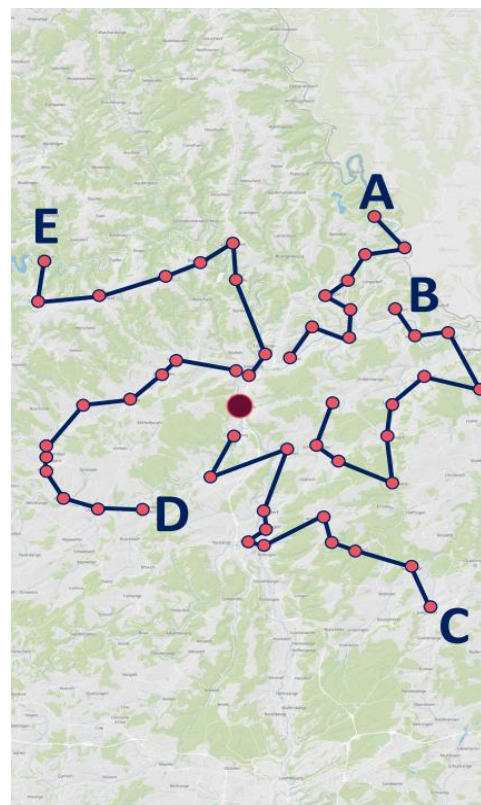

D

Aller Bus D

21:25	Boevange/Attert	Gare
21:29	Useldange	Bei der Buerg
21:33	Everlange	Beim Engel
21:37	Platen	Platen
21:38	Bettborn	Gemeng Plaz
21:39	Pratz	Haaptstrooss
21:43	Grosbous	Kiirchplatz
21:44	Grosbous	Police
21:46	Mertzig	Wéchen
21:47	Mertzig	Gemeng
21:51	Oberfeulen	Place de la Chapelle
21:53	Niederfeulen	Rte. d'Arlon
21:54	Niederfeulen	Faubourg
22:00	Ettelbruck	Place du Marché
22:02	Ettelbruck	Heintz van Landewyck
22:05	Schieren	Alen Atelier

Retour Bus D

01:30	Schieren	Alen Atelier
03:20	Schieren	Alen Atelier

E

Aller Bus E

21:20	Esch/Sûre	An de Gäert
21:26	Eschdorf	Mairie
21:27	Eschdorf	Quatre Vents
21:31	Heiderscheid	Heiderscheid
21:37	Kehmen	Bei der Kiirch
21:40	Bourscheid	Bei der Kiirch
21:47	Lipperscheid	Aale Kiirfécht
21:50	Lipperscheid	Bei Leweck
22:00	Erpeldange	Beim Hôtel
22:01	Erpeldange	Beim Schlass
22:06	Ettelbruck	Gare routière
22:10	Schieren	Alen Atelier

Retour Bus E

01:30	Schieren	Alen Atelier
03:20	Schieren	Alen Atelier

Plang

Mindestalter

Keen Alkohol ënner 16 Joer !
Alkohol-Konsum a jonke Joeren ass besonnesch schiedlech fir d'Gesondheet. Laut Gesetz dierfen Jonker ënner 16 Joer nëmmen op Baler eran wann e Groussjäheregen d'Verantwortung iwwerhëllt. Dat selwecht gëllt fir Jonker ënner 16 Joer an de Late Night Busser.

Info Retouren

Um Retour fueren d'Busser déi selwecht Dierfer wéi op der Hifaart un an et kann een op all den offiziellen RGTR- an Schoulbusarrëten erausklammen, déi op der direkter Streck vun de Busser leien.

Info oder Froen?

www.latenightbus.lu

Partner

© Late Night Bus a.s.b.l.