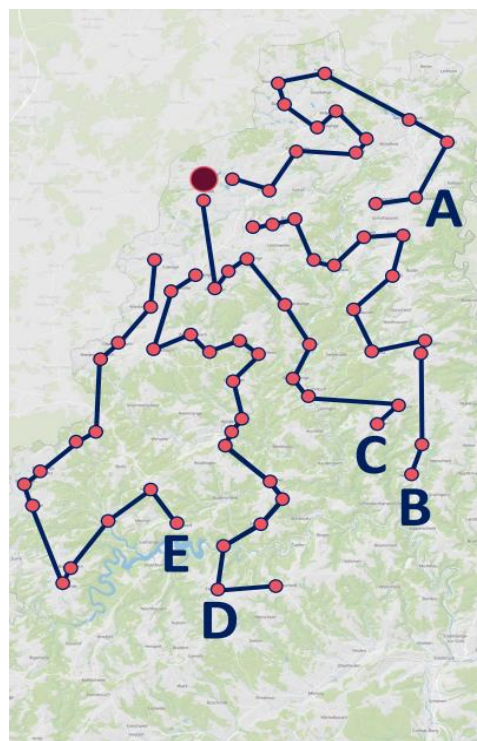

D

Aller Bus D

21:00	Heiderscheid	Heiderscheid
21:03	Eschdorf	An der Driicht
21:12	Esch/Sûre	An de Gäert
21:20	Goesdorf	Pompjeën
21:22	Dahl	Waassertuurm
21:24	Nocher	Schoul
21:26	Nocher-Route	An der Delt
21:30	Wiltz	Batzendelt
21:33	Wiltz	Clinique
21:34	Wiltz	Parking
21:35	Wiltz	Lann Quai 1
21:37	Weidingen	Wegdicher Bréck
21:38	Erpeldange	Erpeldange
21:44	Eschweiler	Gaass
21:53	Knaphoscheid	Schenten
21:54	Knaphoscheid	Dahl
21:57	Selscheid	Ennëscht Wis
22:05	Brachtenbach	Bei der Kirich
22:08	Derenbach	Bei der Kirich
22:12	Allerborn	Féitsch
22:14	Hamiville	Haaptstrooss
22:16	Wincrange	Haaptstrooss
22:25	Hachiville	Kräizung

Retour Bus D

01:30	Hachiville	Kräizung
03:20	Hachiville	Kräizung

E

Aller Bus E

21:00	Kaundorf	An der Hielt
21:03	Nothum	Duerfstrooss
21:09	Bavigne	Gemeng
21:17	Baschleiden	Kiirch
21:19	Boulaide	Beim Camping
21:20	Baschleiden	Flebour
21:23	Harlange	Hareler Poteau
21:28	Harlange	Bei der Schoul
21:30	Watrange	Walter
21:32	Tarchamps	Kiirch
21:36	Sonlez	Koschter
21:37	Doncols	Beim Schnedger
21:38	Bohey	Um Weiher
21:42	Schleif	Schleef
21:46	Niederwampach	A Beetel
21:47	Niederwampach	Haaptstrooss
21:50	Oberwampach	Bréck
21:55	Allerborn	Duerefstrooss
21:59	Troine-Route	Op der Strooss
22:02	Troine	Duarrefstrooss
22:10	Hachiville	Kräizung

Retour Bus E

01:30	Hachiville	Kräizung
03:20	Hachiville	Kräizung

Plang

Mindestalter

Keen Alkohol ënner 16 Joer !
Alkohol-Konsum a jonke Joeren ass besonnesch schiedlech fir d'Gesondheet. Laut Gesetz dierfen Jonker ënner 16 Joer nëmmen op Baler eran wann e Groussjäheregen d'Verantwortung iwwerhëlt. Dat selwecht gëllt fir Jonker ënner 16 Joer an de Late Night Busser.

Info Retouren

Um Retour furen d'Busser déi selwecht Dierfer wéi op der Hifaart un an et kann een op all den offiziellen RGTR- an Schoulbusarrëten erausklammen, déi op der direkter Streck vun de Busser leien.

Info oder Froen?

www.latenightbus.lu

Partner

© Late Night Bus a.s.b.l.