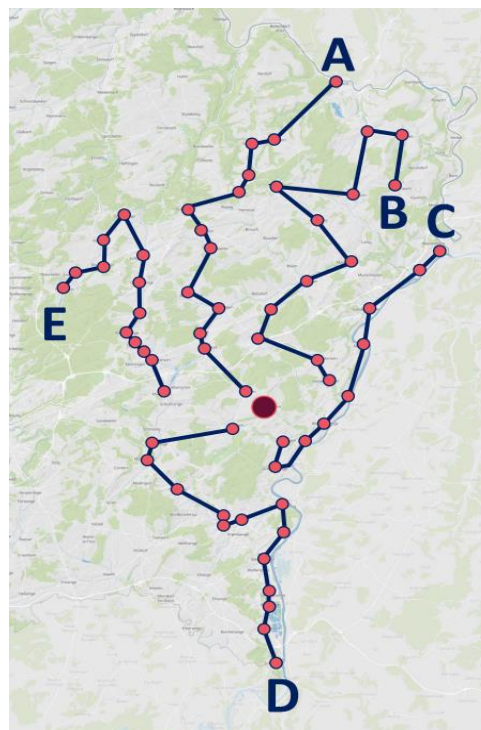

Retour Bus D

01:30	Gostingen	Festsall
03:20	Gostingen	Festsall

E

Aller Bus E

21:15	Eisenborn	Am Duerf
21:17	Imbringen	Am Duerf
21:20	Bourglinster	Am Duerf
21:23	Altlinster	Altlinster
21:26	Godbrange	Bei der Kiirch
21:29	Junglinster	Gemeng
21:31	Junglinster	Op der Gare
21:32	Junglinster	Um Lei
21:33	Junglinster	Op de Fréinen
21:34	Gonderange	Mierchen
21:36	Gonderange	Schoul
21:39	Ernster	Duerfplatz
21:41	Rameldange	Beiebierg
21:43	Rameldange	Bounert
21:44	Oberanven	Schetzel
21:45	Oberanven	Routstrach
21:47	Niederanven	Laach
21:48	Niederanven	Millen
21:49	Munsbach	Minsber Baach
21:50	Munsbach	Op der Gare
21:51	Uebersyren	Kräizgaass
21:56	Beyren	An der Fuert
21:57	Beyren	Op der Bréck
22:00	Gostingen	Festsall

Retour Bus E

01:30	Gostingen	Festsall
03:20	Gostingen	Festsall

Mindestalter

Keen Alkohol ënner 16 Joer !
Alkohol-Konsum a jonke Joeren ass besonnesch schiedlech fir d'Gesondheet. Laut Gesetz dierfen Jonker ënner 16 Joer nëmmen op Baler eran wann e Groussjäheregen d'Verantwortung iwwerhëllt. Dat selwecht gëllt fir Jonker ënner 16 Joer an de Late Night Busser.

Info Retouren

Um Retour fueren d'Busser déi selwecht Dierfer wéi op der Hifaart un an et kann een op all den offiziellen RGTR- an Schoulbusarrëten erausklammen, déi op der direkter Streck vun de Busser leien.

Info oder Froen?

www.latenightbus.lu

Partner

© Late Night Bus a.s.b.l.