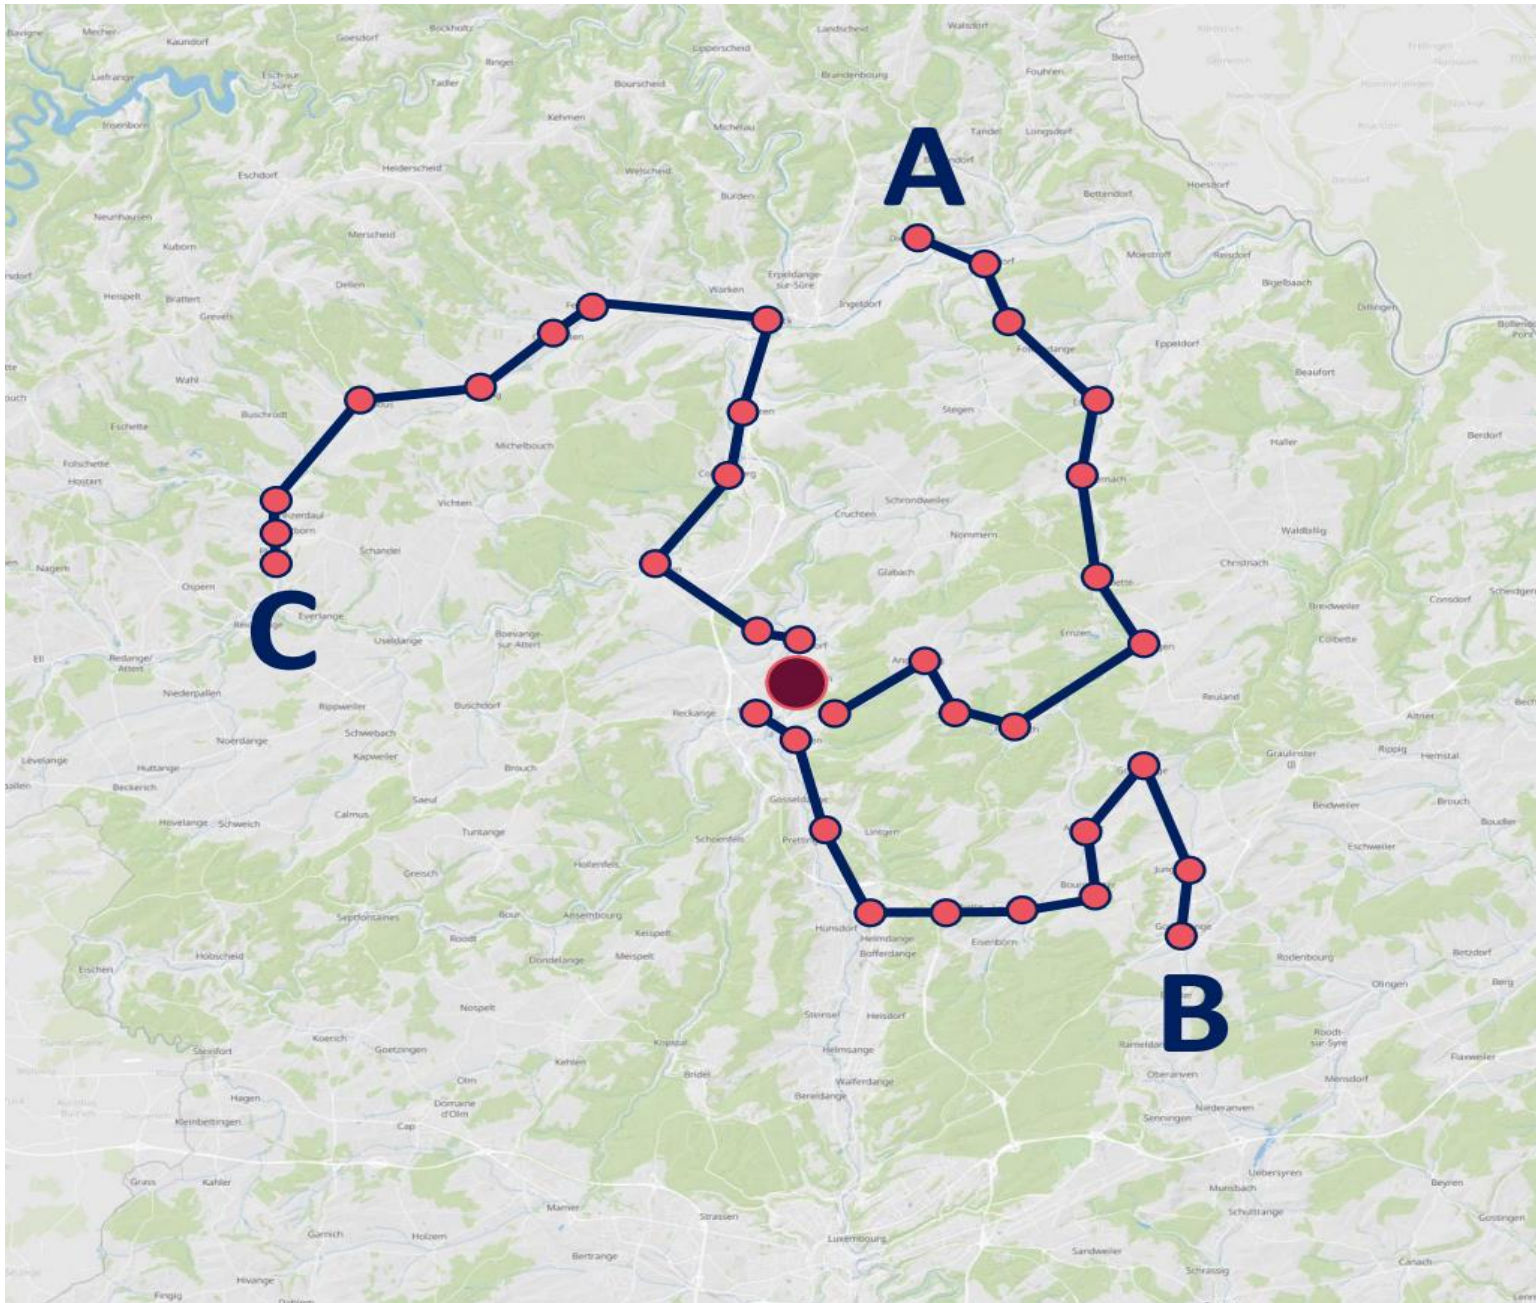

Late Night Bus

latenightbus.lu

Kiermesbal
09.11.2024
Beringen
Hal Irbicht

A

Aller Bus A		
21:30	Diekirch	Gare
21:34	Gilsdorf	Bei der Schoul
21:37	Broderbour	Broderbour
21:41	Ermsdorf	Ermsdorf
21:45	Medernach	Op der Lann
21:50	Larochette	Bleech
21:53	Heffingen	Abri (Centre)
22:00	Fischbach	Beim Schlass
22:03	Schoos	Um Hiervel
22:05	Angelsberg	Paafendall
22:07	Rollingen	Fielserstrooss
22:10	Beringen	Wäschbur

Retour Bus A		
01:30	Beringen	Wäschbur
03:20	Beringen	Wäschbur

B

Aller Bus B		
21:30	Gonderange	Schoul
21:32	Gonderange	Mierchen
21:33	Junglinster	Op de Fréinen
21:34	Junglinster	Um Lei
21:36	Junglinster	Op der Gare
21:38	Junglinster	Gemeng
21:42	Godbrange	Bei der Kiirch
21:45	Altlinster	Altlinster
21:48	Bourglinster	Am Duerf
21:51	Imbringen	Am Duerf
21:54	Blaschette	Kräizung
21:57	Lorentzweiler	Rue de Blaschette
21:58	Lorentzweiler	An der Kléck
22:01	Lintgen	An der Kléck
22:02	Lintgen	Kreizung
22:03	Rollingen	Lëtzebuengerstrooss
22:04	Rollingen	Veräinsbau
22:07	Mersch	Gare Quai 9
22:10	Beringen	Wäschbur

Retour Bus B		
01:30	Beringen	Wäschbur
03:20	Beringen	Wäschbur

C

Aller Bus C		
21:30	Platen	Platen
21:31	Bettborn	Gemeng Plaz
21:32	Pratz	Haaptstrooss
21:36	Grosbous	Kiirchplaz
21:37	Grosbous	Police
21:39	Mertzig	Wéchen
21:40	Mertzig	Gemeng
21:44	Oberfeulen	Place de la Chapelle
21:46	Niederfeulen	Rte. d'Arlon
21:47	Niederfeulen	Faubourg
21:52	Ettelbruck	Place du Marché
21:54	Ettelbruck	Heintz van Landewyck
21:55	Schieren	Faubourg
21:56	Schieren	Uewerschieren
21:58	Colmar-Berg	Centre
21:59	Colmar-Berg	Usines
22:06	Bissen	Kiirch
22:11	Pettingen	Beim Schlass
22:12	Moersdorf	Kiirch
22:15	Beringen	Wäschbur

Retour Bus C		
01:30	Beringen	Wäschbur
03:20	Beringen	Wäschbur

Org.: Late Night Bus Atert, Mëllerdall, Musel, Nordspëtz a Nordstad a.s.b.l. mat der Ënnerstëtzung vun de Gemengen an dem Mobilitéit's-Ministär