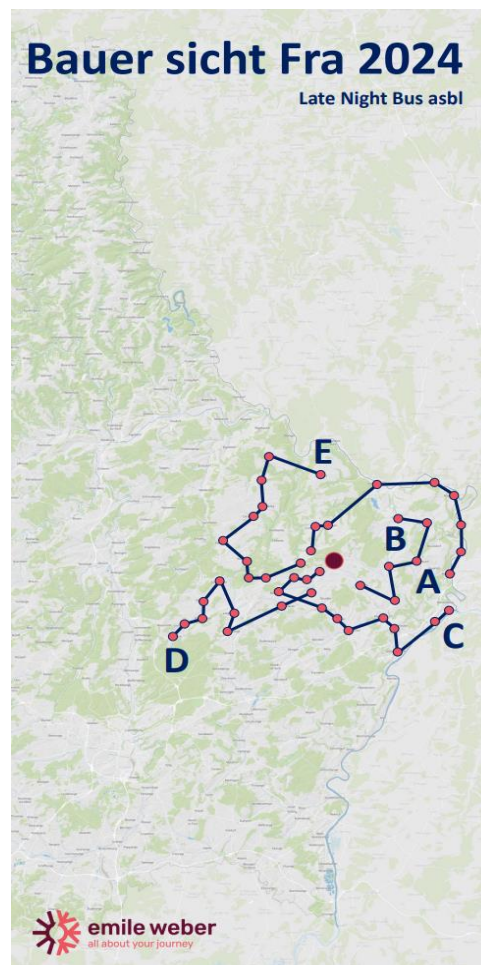

Retour Bus C		
01:30	Bech	Faubourg
03:20	Bech	Faubourg

Org.: Late Night Bus Atert, Mëllerdall, Musel, Nordspëtz a Nordstad a.s.b.l. mat der Ënnerstëtzung vun de Gemengen an dem Mobilitéit's-Ministär

D

Aller Bus D

21:30	Eisenborn	Am Duerf
21:32	Imbringen	Am Duerf
21:35	Bourglinster	Am Duerf
21:38	Altlinster	Altlinster
21:41	Godbrange	Bei der Kiirch
21:44	Junglinster	Gemeng
21:46	Junglinster	Op der Gare
21:47	Junglinster	Um Lei
21:48	Junglinster	Op de Fréinen
21:49	Gonderange	Mierchen
21:52	Gonderange	Op der Gare
21:58	Eschweiler	Bei der Kiirch
22:01	Brouch	Brouch
22:05	Bech	Faubourg

Retour Bus E

01:30	Bech	Faubourg
03:20	Bech	Faubourg

Bauer sicht Fra 2024

Late Night Bus asbl

Mindestalter

Keen Alkohol ënner 16 Joer !
Alkohol-Konsum a jonke Joeren ass besonnesch schiedlech fir d'Gesondheet. Laut Gesetz dierfen Jonker ënner 16 Joer nëmmen op Baler eran wann e Groussjäheregen d'Verantwortung iwwerhëllt. Dat selwecht gëllt fir Jonker ënner 16 Joer an de Late Night Busser.