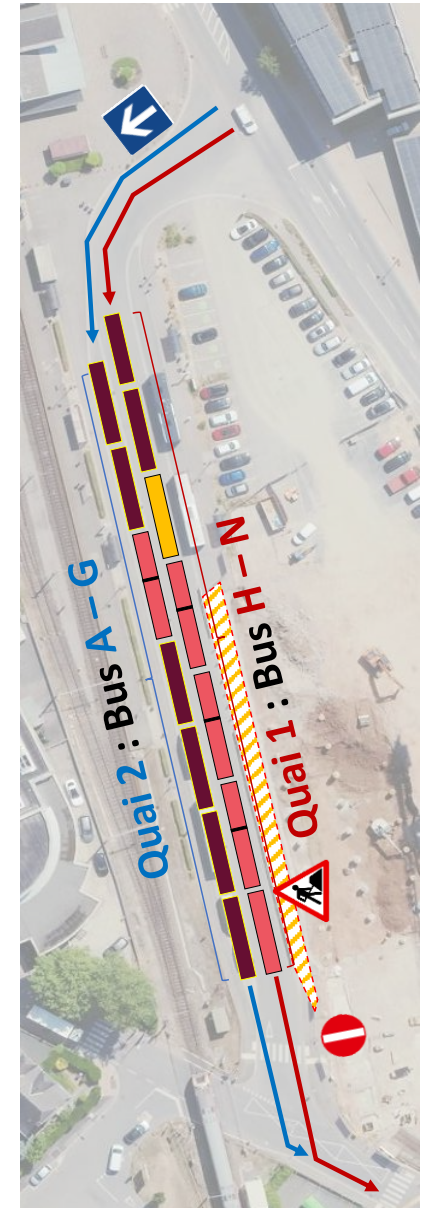

Retour Bus L		
03:20	Diekirch	Gare routière Quai 1

M

Aller Bus M		
21:00	Beckerich	Kiirchplaz
21:06	Redange-sur-Attert	Gare
21:07	Redange-sur-Attert	Gemeng
21:08	Redange-sur-Attert	Schock
21:12	Reichlange	Molkerei
21:17	Everlange	Beim Engel
21:21	Platen	Platen
21:22	Bettborn	Gemenge Plaz
21:24	Pratz	Haaptstrooss
21:28	Grosbous	Kiirchplaz
21:32	Mertzig	Eglise
21:33	Mertzig	Internat
21:35	Oberfeulen	Rte d'Arlon
21:36	Oberfeulen	Op Hopericht
21:38	Niederfeulen	Rte d'Arlon
21:39	Niederfeulen	Faubourg
21:41	Ingeldorf	Café de la Station
21:42	Ingeldorf	Walebroch
21:45	Diekirch	Gare routière Quai 2

Retour Bus M		
01:30	Diekirch	Gare routière Quai 2
03:20	Diekirch	Gare routière Quai 1

N

Aller Bus N		
21:00	Bavigne	Gemeng
21:06	Harlange	Bréck
21:13	Surré	Génzebiérg
21:17	Harlange	Hareler Poteau
21:19	Baschleiden	Kiirch
21:20	Baschleiden	Elber
21:21	Boulaide	Post
21:30	Bigonville	Haaptstrooss
21:31	Bigonville	Réimerwee
21:35	Wolwelage	Halt
21:37	Perlé	Gare
21:39	Perlé	Héiltzerwee
21:41	Holtz	Héiltzerstee
21:43	Holtz	Beim Bur
21:47	Flatzbour	Flatzbour
21:51	Koetschette	Rond-Point
21:53	Rambrouch	Gare Quai 2
21:54	Rambrouch	Riesenknäppchen
21:57	Hostert	Folschterwee
21:58	Folschette	Op der Plaz
22:30	Diekirch	Gare routière Quai 2

Retour Bus N		
03:20	Diekirch	Gare routière Quai 1

Opstellung Retour 03:20