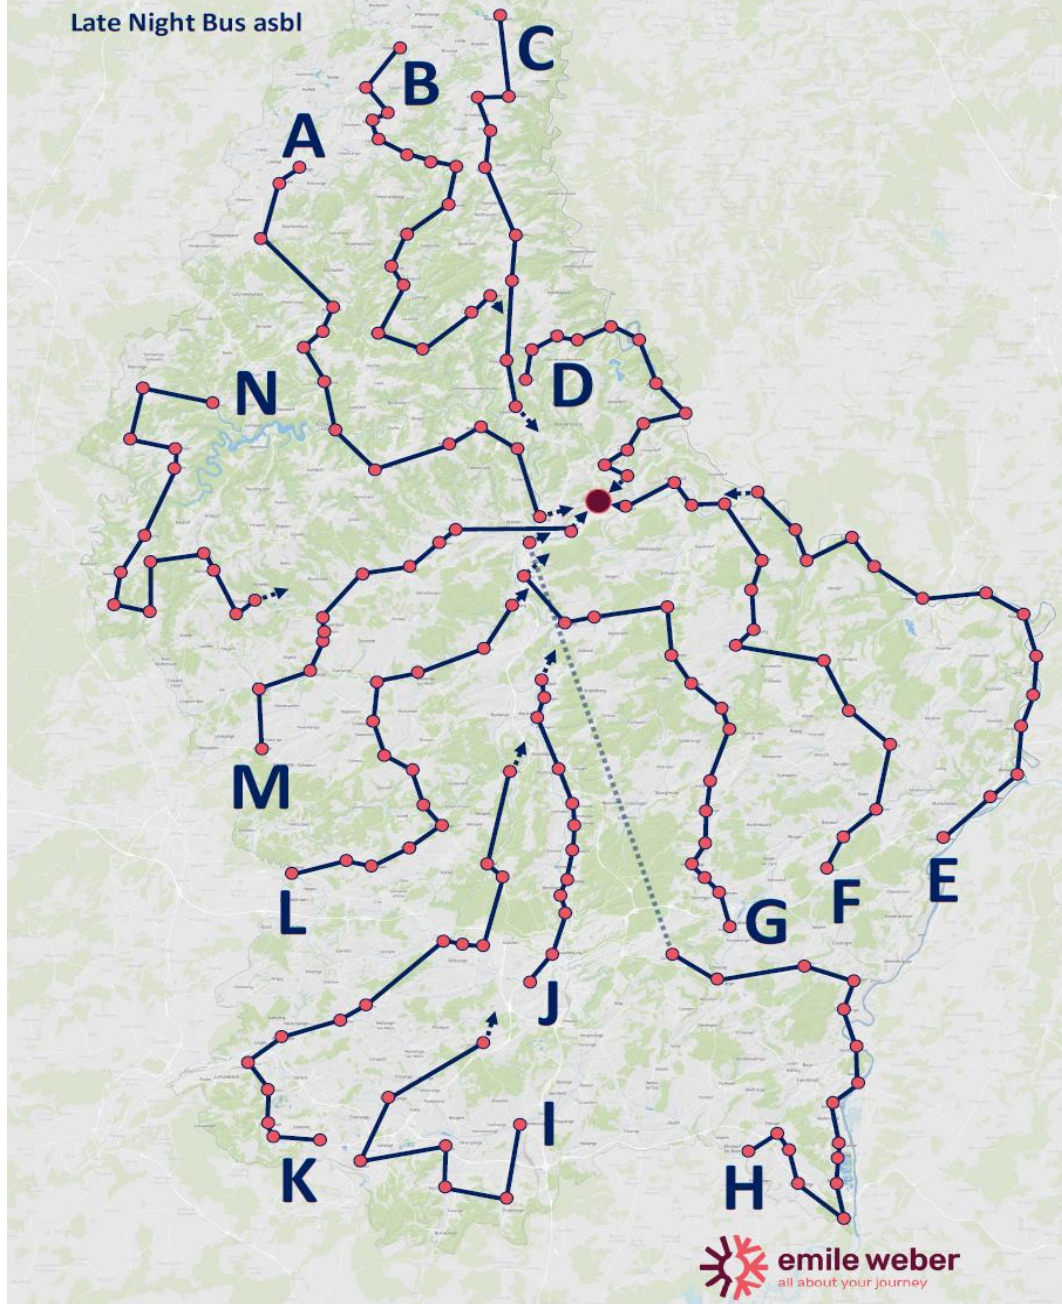

Oochener Bal 25.10.2024

Late Night Bus asbl

Mindestalter

Keen Alkohol ënner 16 Joer !
Alkohol-Konsum a jonke Joeren ass besonnesch schiedlech fir d'Gesondheet. Laut Gesetz dierfen Jonker ënner 16 Joer nëmmen op Baler eran wann e Groussjäheregen d'Verantwortung iwwerhëllt. Dat selwecht gëllt fir Jonker ënner 16 Joer an de Late Night Busser.

Info Retouren

Um Retour fueren d'Busser déi selwecht Dierfer wéi op der Hifaart un an et kann een op all den offiziellen RGTR- an Schoulbusarrëten erausklammen, déi op der direkter Streck vun de Busser leien.

Info oder Froen?

www.latenightbus.lu

Partner

© Late Night Bus a.s.b.l.