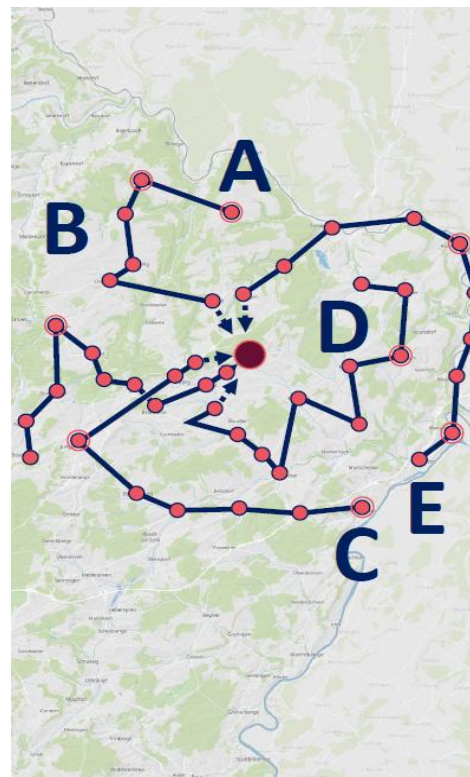

D

Aller Bus D

21:00	Osweiler	Duerfplaz
21:04	Dickweiler	Duerfplaz
21:11	Mompach	Um Buer
21:18	Herborn	Kiercheplaz
21:22	Lellig	Lellig
21:28	Berbourg	Schoulstrooss
21:29	Berbourg	Kiirch
21:33	Wecker	An der Schmett
21:34	Wecker	Gare
21:35	Wecker	Grousswiss
21:37	Biwer	Haaptstrooss
21:38	Biwer	Haaptstrooss 2
21:41	Boudlerbach	Boudlerbaach
21:45	Brouch	Brouch
21:50	Bech	Faubourg

Retour Bus D

01:30	Bech	Faubourg
03:20	Bech	Faubourg

E

Aller Bus E

21:00	Mertert	Route Nationale
21:01	Mertert	Copal
21:02	Wasserbillig	Marais
21:03	Wasserbillig	Gare
21:05	Wasserbillig	Cimetière
21:07	Wasserbillig	Pont de Langsur
21:11	Moersdorf	Duerf
21:13	Born	Kapell
21:17	Hinkel	Haaptstrooss
21:20	Rosport	Lokal
21:21	Rosport	Camping
21:24	Steinheim	Spillschoul
21:28	Echternach	Ste Croix
21:31	Echternach	Gare-Centre Quai 4
21:33	Echternach	Centre de Secours
21:35	Lauterborn	Lauterborn
21:40	Scheidgen	Veräinsbau
21:45	Bech	Faubourg

Retour Bus E

01:30	Bech	Faubourg
03:20	Bech	Faubourg

Plang

Mindestalter

Keen Alkohol ënner 16 Joer !
Alkohol-Konsum a jonke Joeren ass besonnesch schiedlech fir d'Gesondheet. Laut Gesetz dierfen Jonker ënner 16 Joer nëmmen op Baler eran wann e Groussjäheregen d'Verantwortung iwwerhëllt. Dat selwecht gëllt fir Jonker ënner 16 Joer an de Late Night Busser.

Info Retouren

Um Retour fueren d'Busser déi selwecht Dierfer wéi op der Hifaart un an et kann een op all den offiellen RGTR- an Schoulbusarrëten erauskammen, déi op der direkter Streck vun de Busser leien.

Info oder Froen?

www.latenightbus.lu

Partner

© Late Night Bus a.s.b.l.