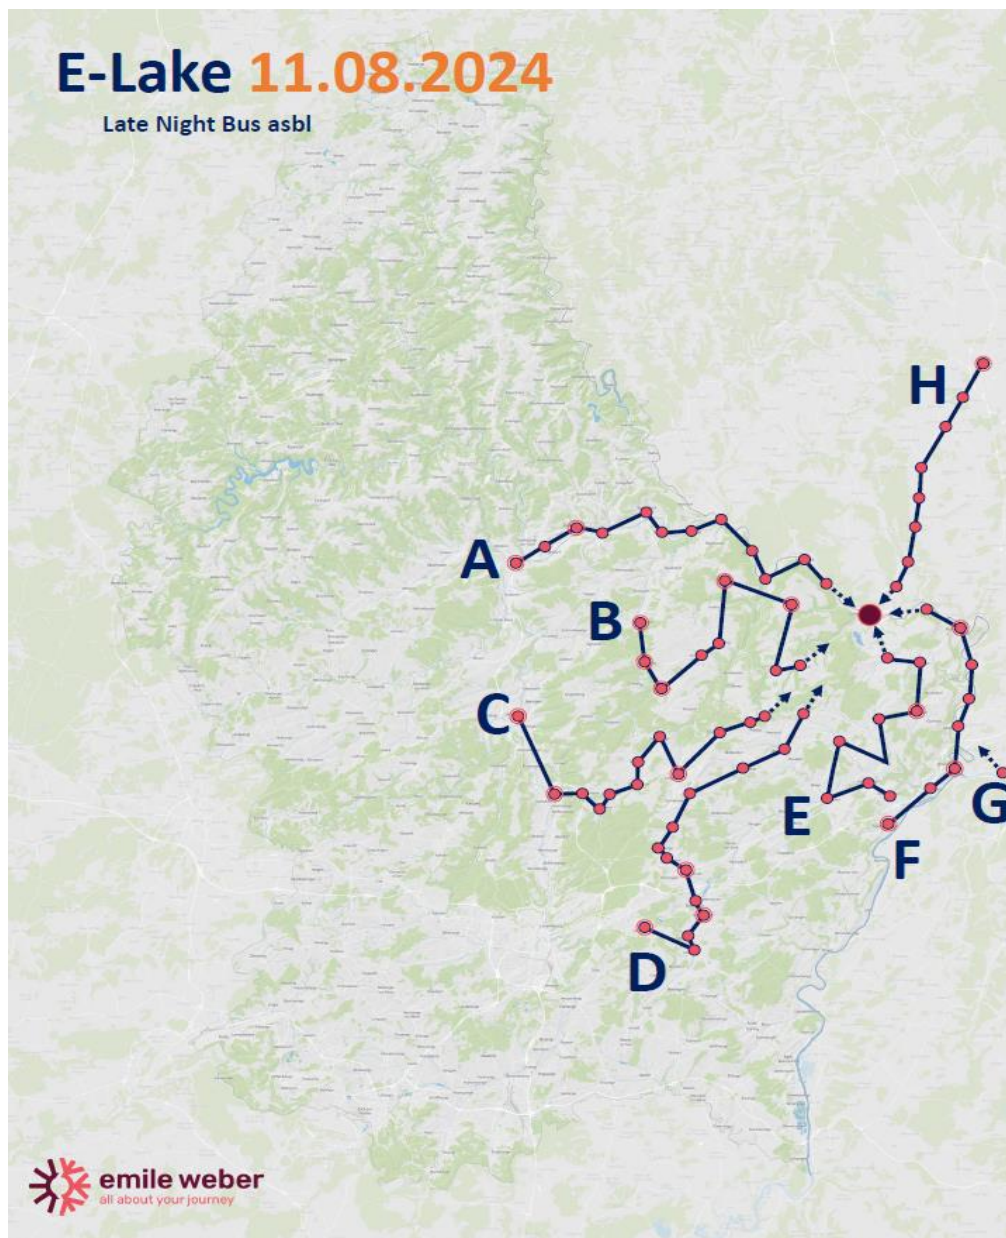

Retour Bus G		
22:30	Echternach	E-Lake
00:30	Echternach	E-Lake

H

Aller Bus H

16:30	Bitburg	ZOB
16:37	Masholder	B257 Abzweigung
16:39	Niederstedem	B257 Abzweigung
16:45	Wolfsfeld	Kirche
16:48	Alsdorf	Im Brühl
16:51	Niederweis	Ort
16:56	Irrel	ZOB
17:01	Echternacherbrück	P+R
17:10	Echternach	E-Lake

E-Lake 11.08.2024

Late Night Bus asbl

Retour Bus H

22:30	Echternach	E-Lake
00:30	Echternach	E-Lake

Mindestalter

Keen Alkohol ënner 16 Joer !
Alkohol-Konsum a jonke Joeren ass besonnesch schiedlech fir d'Gesondheet. Laut Gesetz dierfen Jonker ënner 16 Joer nëmmen op Baler eran wann e Groussjäheregen d'Verantwortung iwwerhëllt. Dat selwecht gëllt fir Jonker ënner 16 Joer an de Late Night Busser.