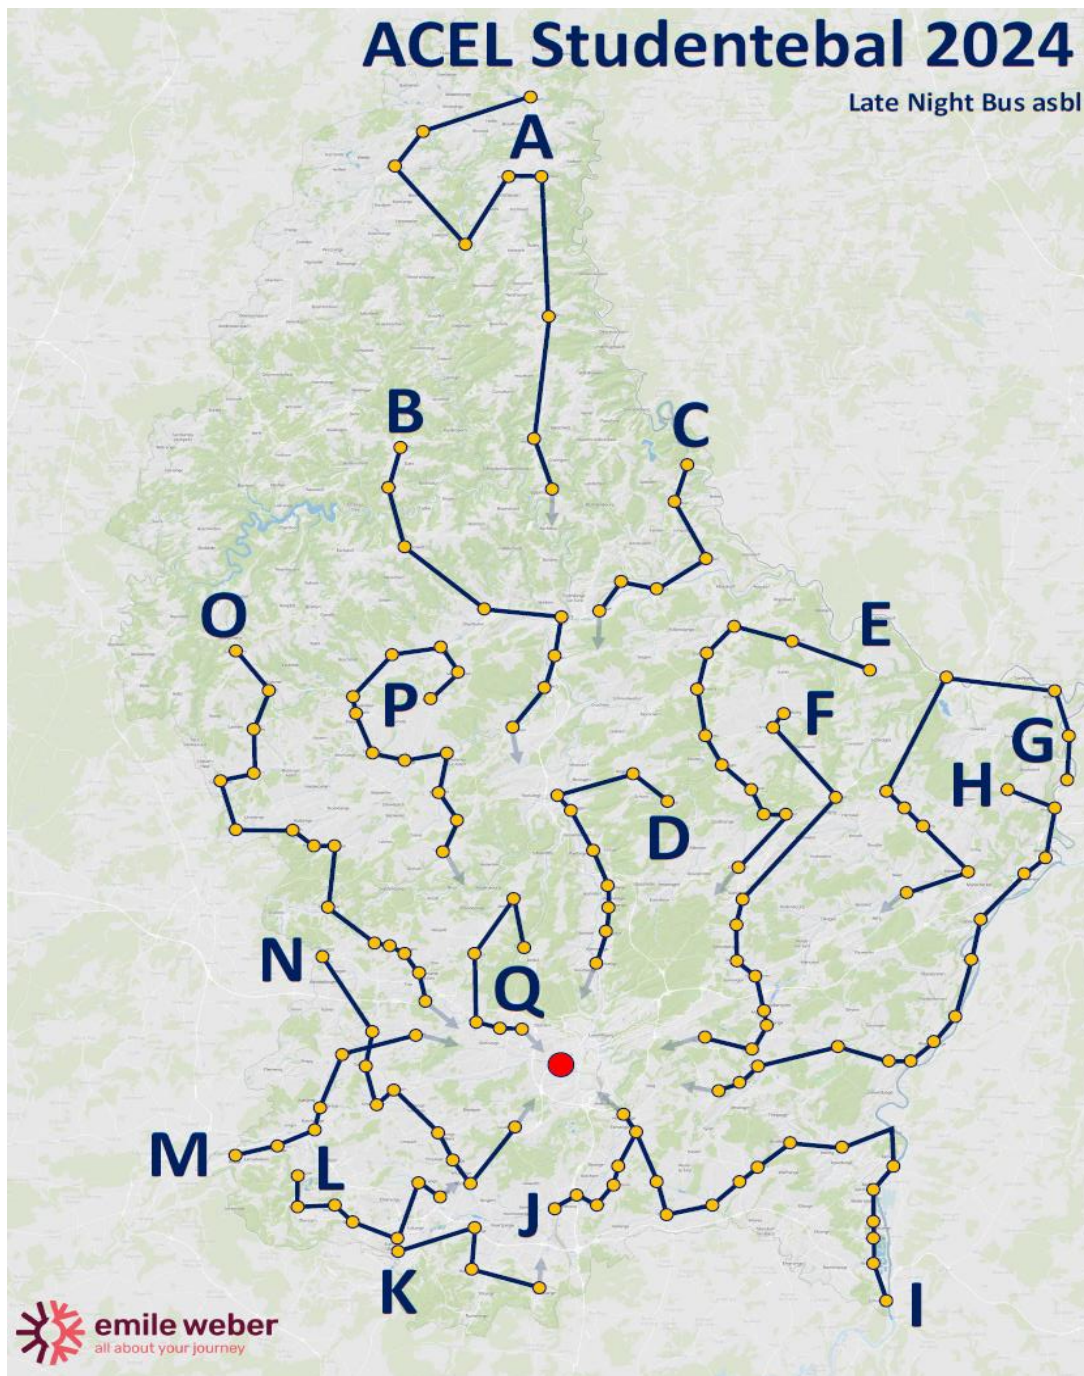

ACEL Studentebal 2024

Late Night Bus asbl

Mindestalter

Keen Alkohol ënner 16 Joer !
Alkohol-Konsum a jonke Joeren ass besonnesch schiedlech fir d'Gesondheet. Laut Gesetz dierfen Jonker ënner 16 Joer nëmmen op Baler eran wann e Groussjäheregen d'Verantwortung iwwerhëllt. Dat selwecht gëllt fir Jonker ënner 16 Joer an de Late Night Busser.

Info Retouren

Um Retour fueren d'Busser déi selwescht Dierfer wéi op der Hifaart un an et kann een op all den offiellen RGTR- an Schoulbusarrêteen erausklammen, déi op der direkter Streck vun de Busser leien.

Info oder Froen?

www.latenightbus.lu

Partner

© Late Night Bus a.s.b.l.