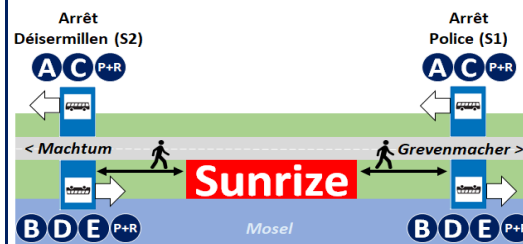

Retour 1 Bus E		
01:45	Sunrize	Déisermillen (S2)
01:47	Sunrize	Police (S1)

Retour 2 Bus E		
03:30	Sunrize	Déisermillen (S2)
03:32	Sunrize	Police (S1)

P+R

P+R Bus		
Wasserbillig > Grevenmacher > Sunrize > Ahn		
21:30 - 03:30	all 60 min	Wasserbillig Gare
21:31 - 03:31	all 60 min	Wasserbillig Marais
21:32 - 03:32	all 60 min	Mertert Copal
21:33 - 03:33	all 60 min	Mertert Route Nationale
20:56 - 03:36	all 20 min	Grevenmacher Peiperleksgaart
20:58 - 03:38	all 20 min	Grevenmacher Ënner der Bréck
20:59 - 03:39	all 20 min	Sunrize Police (S1)
21:00 - 03:40	all 20 min	Sunrize Déisermillen (S2)
21:01 - 03:41	all 60 min	Machtum Gëllebur
21:02 - 03:42	all 60 min	Machtum Bei Kallek's
21:05 - 03:45	all 60 min	Ahn Dréiplaz

P+R Bus		
Ahn > Sunrize > Grevenmacher > Wasserbillig		
21:10 - 03:30	all 60 min	Ahn Dréiplaz
21:13 - 03:33	all 60 min	Machtum Ongkaf
21:14 - 03:34	all 60 min	Machtum Gëllebur
21:15 - 03:35	all 60 min	Sunrize Déisermillen (S2)
21:16 - 03:36	all 60 min	Sunrize Police (S1)
21:17 - 03:37	all 60 min	Grevenmacher Ënner der Bréck
21:19 - 03:39	all 60 min	Grevenmacher Peiperleksgaart
21:22 - 03:42	all 60 min	Mertert Route Nationale
21:23 - 03:43	all 60 min	Mertert Copal
21:24 - 03:44	all 60 min	Wasserbillig Marais
21:25 - 03:45	all 60 min	Wasserbillig Gare

Mindestalter

Keen Alkohol ënner 16 Joer !
Alkohol-Konsum a jonke Joeren ass besonnesch schiedlech fir d'Gesondheet. Laut Gesetz dierfen Jonker ënner 16 Joer nëmmen op Baler eran wann e Groussjäheregen d'Verantwortung iwwerhëlt. Dat selwecht gëllt fir Jonker ënner 16 Joer an de Late Night Busser.

Info Retouren

Um Retour fueren d'Busser déi selwecht Dierfer wéi op der Hifaart un an et kann een op all den offiellen RGTR- an Schoulbusarrëten erauskammen, déi op der direkter Streck vun de Busser leien.

Info oder Froen?

www.latenightbus.lu

Partner

© Late Night Bus a.s.b.l.