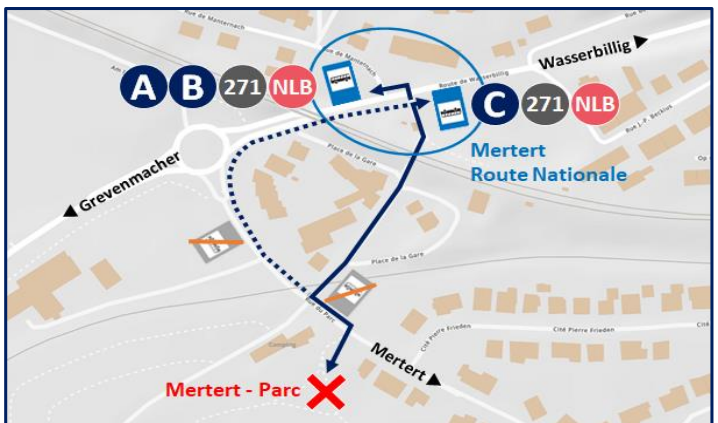

Echternach

via Steinheim - Rosport - Born - Moersdorf

Bus C

RGTR 271

		RGTR 271	
		Aller	
Echternach	Gare Centre Q2	▼	18:00 23:00
Echternach	Morgenstern	▼	18:01 23:01
Echternach	Ste Croix	▼	18:01 23:01
Steinheim	An der Uecht	▼	18:06 23:06
Steinheim	Maeleck	▼	18:06 23:06
Rosport	Camping	▼	18:09 23:09
Rosport	Lokal	▼	18:09 23:09
Hinkel	Schiltzhaus	▼	18:12 23:12
Hinkel	Hauptstrooss	▼	18:13 23:13
Born	Kimmelt	▼	18:15 23:15
Born	Pëtzwee	▼	18:16 23:16
Born	Kapell	▼	18:17 23:17
Born	Op der Gare	▼	18:17 23:17
Moersdorf	Duerf	▼	18:19 23:19
Moersdorf	Olek	▼	18:19 23:19
Wasserbillig	Pont de Langsur	▼	18:22 23:22
Wasserbillig	Cimetière	▼	18:24 23:24
Wasserbillig	Centre	▼	18:25 23:25
Wasserbillig	Gare	▼	18:26 23:26
Wasserbillig	Marais	▼	18:27 23:27
Mertert	Copal	▼	18:28 23:28
Mertert	Route Nationale	▼	18:29 23:29

Grevenmacher

271

Nightlifebus

		RGTR 271	
		Aller	
Grevenmacher	Gare Routière	▼	18:23 alle/tts 23:23
Grevenmacher	Jard.des Papillons	▼	18:23 60min 23:23
Mertert	Route Nationale	▼	18:27 23:27

		Nightlifebus Mertert	
		Retour	
▲	01:12	02:42	04:12
▲	01:11	02:41	04:11
▲	01:08	02:38	04:08

Wasserbillig

via Mertert

271

Nightlifebus

		RGTR 271	
		Aller	
Wasserbillig	Gare	▼	18:26 23:26
Mertert	Marais	▼	18:27 alle/tts 23:27
Mertert	Copal	▼	18:28 23:28
Mertert	Route Nationale	▼	18:29 23:29

		Nightlifebus Mertert	
		Retour	
▲	01:02	02:32	04:02
▲	01:01	02:31	04:01
▲	01:00	02:30	04:00
▲	00:59	02:29	03:59

Fir zousätzlech Hifaart-Zäiten a bedéngten Dierfer/Arréten mat RGTR-Linnen oder dem Zuch, kuckt op www.mobiliteit.lu

gratis
gratuit