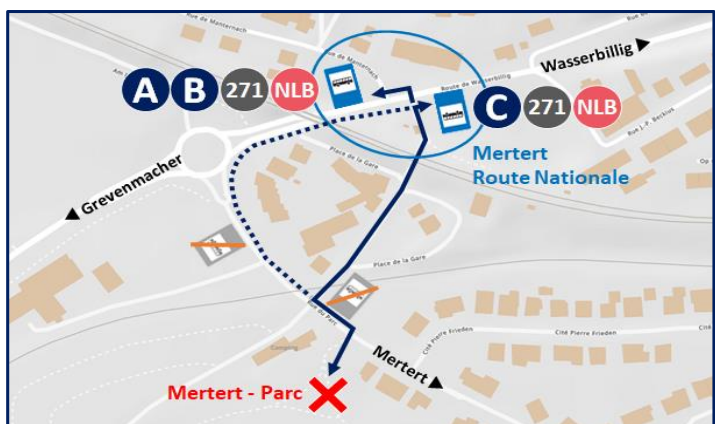

Grevenmacher

271

Nightlifebus

RGTR 271

Aller

Grevenmacher	Gare Routière	▼ 18:23	alle/tts	23:23
Grevenmacher	Jard.des Papillons	▼ 18:23	60min	23:23
Mertert	Route Nationale	▼ 18:27		23:27

Nightlifebus Mertert

Retour

▲ 01:12	02:42	04:12
▲ 01:11	02:41	04:11
▲ 01:08	02:38	04:08

Wasserbillig

via Mertert

271

Nightlifebus

RGTR 271

Aller

Wasserbillig	Gare	▼ 18:26	alle/tts	23:26
Mertert	Marais	▼ 18:27	60min	23:27
Mertert	Copal	▼ 18:28		23:28
Mertert	Route Nationale	▼ 18:29		23:29

Nightlifebus Mertert

Retour

▲ 01:02	02:32	04:02
▲ 01:01	02:31	04:01
▲ 01:00	02:30	04:00
▲ 00:59	02:29	03:59

Fir zousätzlech Hifaart-Zäiten a bedéngten Dierfer/Arréten mat RGTR-Linnen oder dem Zuch, kuckt op www.mobiliteit.lu

gratis
gratuit